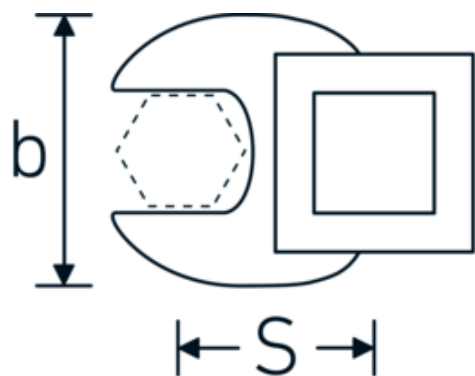

Dessin technique.

Attributs techniques.

a	6,3 mm
Carré d'entraînement intérieur (pouces)	3/8 "
Width mm (b)	41 mm
Length mm (L)	44,5 mm
S	24,2 mm

Données logistiques.

Profondeur mm (IFS)	45
Largeur	40
Hauteur mm (IFS)	18
WEEE/ElektroG	nicht ear-pflichtig
Longueur (emballé, mm)	45
Largeur (emballé, mm)	40