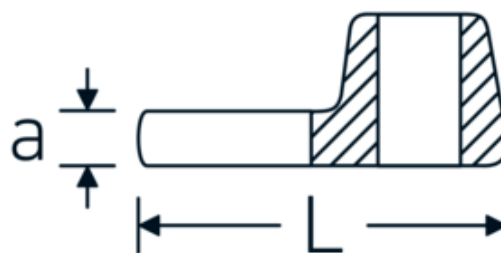

Dessin technique.

Attributs techniques.

a	6,3 mm
Carré d'entraînement intérieur (pouces)	3/8 "
Width mm (b)	41 mm
Length mm (L)	44,5 mm
S	24,2 mm

Données logistiques.

Profondeur mm (IFS)	45
Largeur	40
Hauteur mm (IFS)	18
WEEE/ElektroG	nicht ear-pflichtig
Longueur (emballé, mm)	45
Largeur (emballé, mm)	40