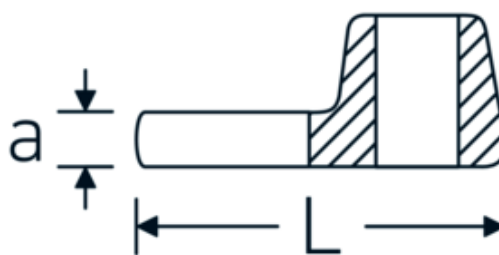

Crowfoot-Schlüssel, metrisch

540

Art.-Nr. 02200011
GTIN 4018754149414
Modell 540 11

Bezeichnung. 3/8 " Crowfoot-Schlüssel SW 11mm L.32mm

Eigenschaften. • Chrome Alloy Steel, verchromt

Technische Zeichnung.

Technische Attribute.

| | |
|-------------------------------|---------|
| a | 6,3 mm |
| Antriebsvierkant innen (Zoll) | 3/8 " |
| Breite mm (b) | 22,2 mm |
| Länge mm (L) | 32 mm |
| S | 17,4 mm |
| Schlüsselweite [mm] | 11 mm |