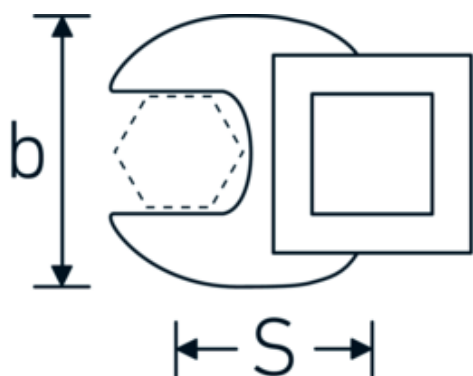

Crowfoot-Schlüssel, metrisch

540

Art.-Nr. 02200011
GTIN 4018754149414
Modell 540 11

Bezeichnung. 3/8 " Crowfoot-Schlüssel SW 11mm L.32mm

Eigenschaften. • Chrome Alloy Steel, verchromt

Technische Zeichnung.

Technische Attribute.

| | |
|-------------------------------|---------|
| a | 6,3 mm |
| Antriebsvierkant innen (Zoll) | 3/8 " |
| Breite mm (b) | 22,2 mm |
| Länge mm (L) | 32 mm |
| S | 17,4 mm |
| Schlüsselweite [mm] | 11 mm |