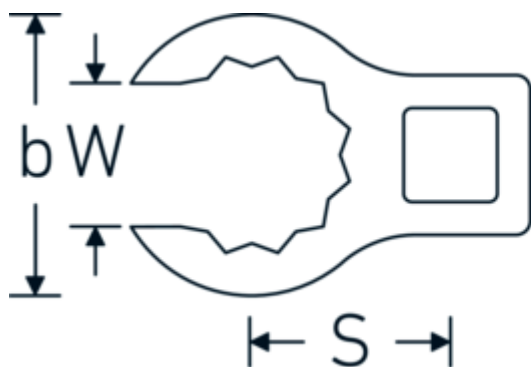

Dessin technique.

Attributs techniques.

a	18,5 mm
Carré d'entraînement intérieur (pouces)	3/8 "
Width mm (b)	31.3 mm
Length mm (L)	42,8 mm
S	22,5 mm
Ouverture [mm]	21 mm

Données logistiques.

Profondeur mm (IFS)	42
Largeur	31
Hauteur mm (IFS)	18
WEEE/ElektroG	nicht ear-pflichtig
Longueur (emballé, mm)	43
Largeur (emballé, mm)	32