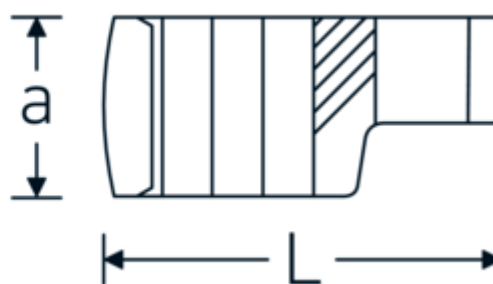

Dessin technique.

Attributs techniques.

a	18,5 mm
Carré d'entraînement intérieur (pouces)	3/8 "
Width mm (b)	31.3 mm
Length mm (L)	42,8 mm
S	22,5 mm
Ouverture [mm]	21 mm

Données logistiques.

Profondeur mm (IFS)	42
Largeur	31
Hauteur mm (IFS)	18
WEEE/ElektroG	nicht ear-pflichtig
Longueur (emballé, mm)	43
Largeur (emballé, mm)	32