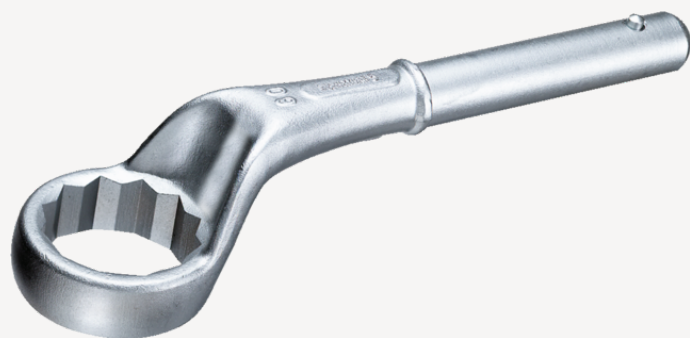

Clé à frapper à oeil

5

Réf. n° 42020032
GTIN 4018754023424
Modèle 5 32

Désignation.

Clé à frapper à oeil Taille 32mm L.235mm

Caractéristiques.

- sans poignées
- Chrome-Alloy-Steel, chromées

Dessin technique.

Attributs techniques.

a	18 mm
Width mm (b)	49 mm
pour réf.	2
Hauteur mm (h)	34 mm
L1	235 mm
L2	730 mm
Ouverture 1 [mm]	32 mm

Données logistiques.

Profondeur mm (IFS)	238
Largeur	49
Hauteur mm (IFS)	50
WEEE/ElektroG	nicht ear-pflichtig
Longueur (emballé, mm)	238
Largeur (emballé, mm)	49
Height (packed, mm)	50
Volume (packed, dm3)	0.5831 dm3