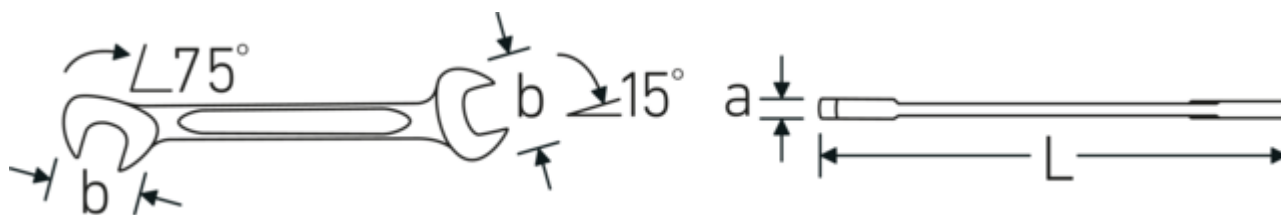

Clé à fourche double petite ELECTRIC, pouce

ELECTRIC 12a

Réf. n° 40461010
GTIN 4018754019922
Modèle ELECTRIC 12a 5/32

Désignation.

Clé à fourche double petite Taille 5/32 x 5/32 " L.70mm

Caractéristiques.

- Version droite, position de la mâchoire à 15° et 75°
- construction intelligente stable, mince et légère
- résistance élevée à la flexion grâce au profil en double T
- maniable, surface agréable pour la peau grâce à la finition ronde de STAHLWILLE
- extrêmement résistante, durée de vie exceptionnelle
- forgée dans la matrice, trempée et refroidie dans un bain d'huile
- Chrome-Alloy-Steel, chromé

Technologies et caractéristiques de performance.

Profil en IPN

Nos clés mixtes et à anneaux sont dotées d'un renforcement supplémentaire au milieu de l'outil. Similaire au principe d'une double poutre en T, cela permet d'obtenir une capacité de charge énorme et une résistance maximale tout en réduisant le poids.

Offset Shaft Design

Nos clés sont spécialement conçues avec des renforts supplémentaires dans les zones de charge où la force est la plus importante, à savoir à la jonction entre la mâchoire et la tige, afin d'éviter les déformations.

Dessin technique.

Attributs techniques.

a	2 mm
Width mm (b)	10.5 mm
Length mm (L)	70 mm
Angle de la mâchoire	15/75 °
Ouverture 1 [pouces]	5/32 "
Ouverture 2 [pouces]	5/32 "

Données logistiques.

Profondeur mm (IFS)	70
Largeur	11
Hauteur mm (IFS)	2
WEEE/ElektroG	nicht ear-pflichtig
Longueur (emballé, mm)	70
Largeur (emballé, mm)	40
Height (packed, mm)	7
Volume (packed, dm3)	0.0196 dm3
Réf. n°	40461010
Poids (brut, kg)	0,053
Poids PAP (kg)	0,000
Poids PVC (kg)	0,002
GTIN	4018754019922
Pays d'origine AWR	GERMANY
Région d'origine	Nordrhein-Westfalen
Customs tariff no.	82041100
Emballage	10
Poids	5 g