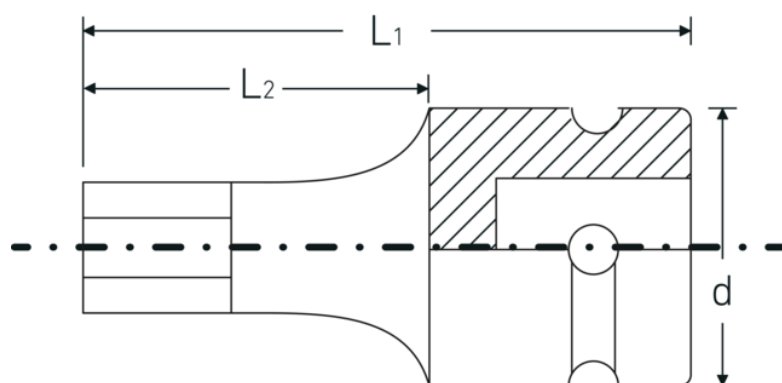

Douilles IMPACT 1/2"

54IMP

Réf. n° **23050008**
GTIN **4018754233823**
Modèle **54 IMP 8**

Désignation. Douille IMPACT 1/2 " 8 mm L.40mm

Caractéristiques.

- pour vis à six pans creux
- carré d'entraînement femelle 1/2"
- Chrome Alloy Steel, finition brunie

Avantages.

Carré d'entraînement femelle 1/2".

Points forts du produit.

Fonctionnalité optimisée.

Toutes les douilles IMPACT possèdent un trou de part en part pour la tige de liaison ainsi qu'une gorge profonde pour la bague de sécurité en caoutchouc. La tige de sûreté n'est pas sous contrainte durant l'application.

Grande précision d'ajustement.

La grande précision d'ajustement due à des tolérances extrêmement étroites garantit une transmission sans jeu de la force de la visseuse à choc sur la douille et une xation nettement meilleure.

Dessin technique.

Attributs techniques.

Empreinte	6 pans
Hexagone de sortie extérieur (mm)	8 mm
Carré d'entraînement intérieur (pouces)	1/2 "
d	25 mm
L1	40 mm
L2	20 mm

Données logistiques.

Profondeur mm (IFS)	38
Largeur	25
Hauteur mm (IFS)	25
WEEE/ElektroG	nicht ear-pflichtig
Longueur (emballé, mm)	135
Largeur (emballé, mm)	26
Height (packed, mm)	26
Volume (packed, dm3)	0.09126 dm3
Réf. n°	23050008
Poids (brut, kg)	0,308
Poids PAP (kg)	0,000
Poids PVC (kg)	0,006
GTIN	4018754233823
Pays d'origine AWR	TAIWAN, PROVINCE OF CHINA
Région d'origine	Ausländischer Ursprung
Customs tariff no.	82042000
Emballage	5
Poids	60 g