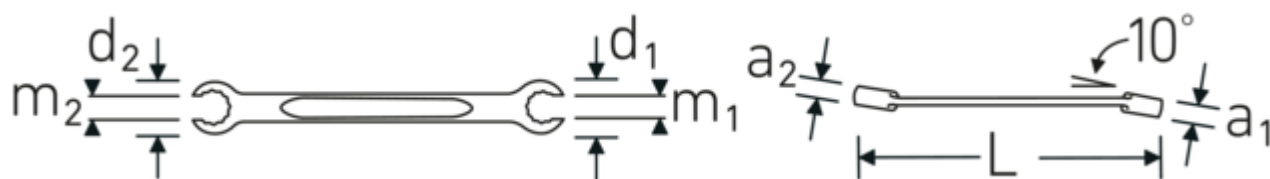

Dessin technique.

Attributs techniques.

a1	12 mm
a2	13 mm
Empreinte	Hexagone double AS-drive
d1	30 mm
d2	33 mm
DIN	DIN 3118 / ISO 3318
Length mm (L)	220 mm
m1	14 mm
m2	15,8 mm
Ouverture 1 [mm]	17 mm
Ring position	10 °
Ouverture 2 [mm]	19 mm

Données logistiques.

Profondeur mm (IFS)	220
Largeur	34
Hauteur mm (IFS)	18
WEEE/ElektroG	nicht ear-pflichtig
Longueur (emballé, mm)	260
Largeur (emballé, mm)	75
Height (packed, mm)	55
Volume (packed, dm3)	1.0725 dm3
Réf. n°	41081719
Poids (brut, kg)	1,500
Poids PAP (kg)	0,000
Poids PVC (kg)	0,012
GTIN	4018754021956
Pays d'origine AWR	GERMANY
Région d'origine	Nordrhein-Westfalen
Customs tariff no.	82041100
Emballage	10
Poids	150 g

Variantes.

Réf. n°	Model no. (ERP)	Désignation de l'article (Autom.)	GTIN
41081417	OPEN RING 24 14 x 17	Clé polygonale double ouverte coudée OPEN RING Taille 14 x 17 mm L.200mm	4018754021949
41081619	OPEN RING 24 16 x 19	Clé polygonale double ouverte coudée OPEN RING Taille 16 x 19 mm L.220mm	4018754086313
41081719	OPEN RING 24 17 x 19	Clé polygonale double ouverte coudée OPEN RING Taille 17 x 19 mm L.220mm	4018754021956
41081922	OPEN RING 24 19 x 22	Clé polygonale double ouverte coudée OPEN RING Taille 19 x 22 mm L.230mm	4018754021970