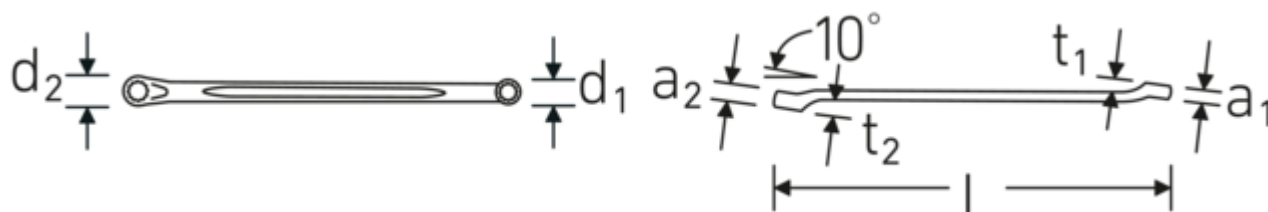

#### Anti-Slip-Drive

Le profil spécial AS-Drive permet de transmettre des forces élevées aux méplats des vis sans les endommager. Cela permet également d'éviter d'arracher la tête de vis.

### Bagues à paroi mince

Le diamètre mince de nos bagues facilite le travail dans les espaces confinés. Les côtés de la bague sont plus hauts que les écrous standard, ce qui évite les blocages.

### Attributs techniques.

a1	14,5 mm
a2	15 mm
Empreinte	Hexagone double AS-drive
d1	34,1 mm
d2	36,5 mm
Length mm (L)	340 mm
Ring position	10 °
Ouverture 1 [pouces]	15/16 "
Ouverture 2 [pouces]	1 "
t1	22 mm
t2	23 mm