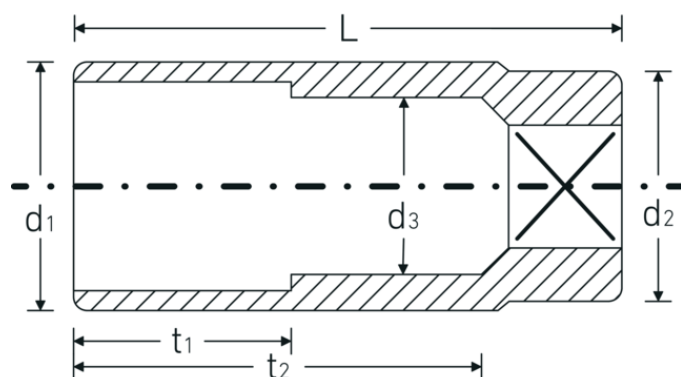

Douilles 3/4", métrique, longues

56

Réf. n° **05020027**
GTIN **4018754008940**
Modèle **56 27**

Désignation.

3/4 " Douille pour tournevis Taille 27mm L.90mm

Caractéristiques.

- DIN 3124/ISO 2725-1, ASME B 107.5 M
- longues
- AS-drive et acier hautes performances HPQ® jusqu'à la cote de 36 mm, chromées

Dessin technique.

Attributs techniques.

Empreinte	Hexagone AS-drive
Carré d'entraînement intérieur (pouces)	3/4 "
d1	38,5 mm
d2	38 mm
d3	24 mm
DIN	DIN 3124 / ISO 2725-1, ASME B 107.5 M
Length mm (L)	90 mm
Ouverture [mm]	27 mm
t1	40 mm
t2	62,8 mm

Données logistiques.

Profondeur mm (IFS)	90
Largeur	39
Hauteur mm (IFS)	39
WEEE/ElektroG	nicht ear-pflichtig
Longueur (emballé, mm)	200
Largeur (emballé, mm)	95
Height (packed, mm)	40
Volume (packed, dm3)	0.76 dm3
Réf. n°	05020027
Poids (brut, kg)	2,215
Poids PAP (kg)	0,000
Poids PVC (kg)	0,009
GTIN	4018754008940
Pays d'origine AWR	GERMANY
Région d'origine	Nordrhein-Westfalen
Customs tariff no.	82042000
Emballage	5
Poids	443 g

Variantes.

Réf. n°	Model no. (ERP)	Désignation de l'article (Autom..)	GTIN
05020022	56 22	3/4 " Douille pour tournevis Taille 22mm L.90mm	4018754008926
05020024	56 24	3/4 " Douille pour tournevis Taille 24mm L.90mm	4018754008933
05020027	56 27	3/4 " Douille pour tournevis Taille 27mm L.90mm	4018754008940