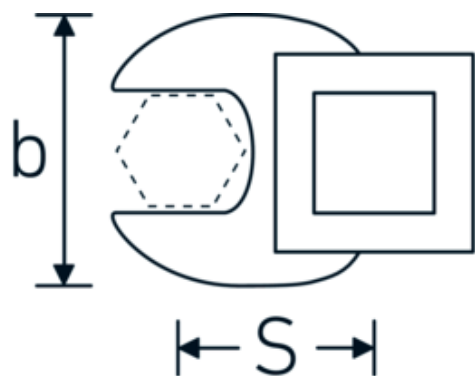

Dessin technique.

Attributs techniques.

a	8 mm
Carré d'entraînement intérieur (pouces)	3/8 "
Width mm (b)	70 mm
Length mm (L)	63 mm
S	37,7 mm

Données logistiques.

Profondeur mm (IFS)	125
Largeur	68
Hauteur mm (IFS)	17
WEEE/ElektroG	nicht ear-pflichtig
Longueur (emballé, mm)	130
Largeur (emballé, mm)	80