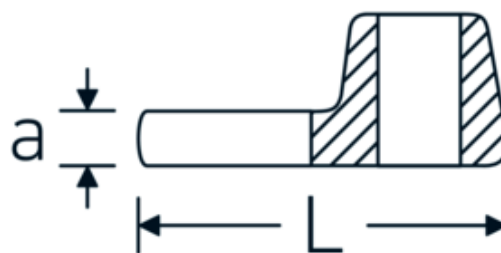

Dessin technique.

Attributs techniques.

a	8 mm
Carré d'entraînement intérieur (pouces)	3/8 "
Width mm (b)	70 mm
Length mm (L)	63 mm
S	37,7 mm

Données logistiques.

Profondeur mm (IFS)	125
Largeur	68
Hauteur mm (IFS)	17
WEEE/ElektroG	nicht ear-pflichtig
Longueur (emballé, mm)	130
Largeur (emballé, mm)	80