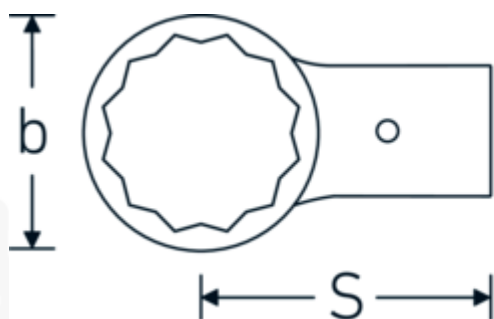

Embouts à anneau

732/80

Réf. n° 58228041
GTIN 4018754132355
Modèle 732/80 41

Désignation.

Embouts à anneau Taille 41mm Porte Outil 24,5 x 28

Caractéristiques.

- Pour clés dynamométriques avec logement pour outils à emmancher
- Fixation par goupille de sécurité
- Chromage sur nickel, durable et résistant à l'écaillage
- Forgé en matrice, trempé et refroidi en bain d'huile
- Extrêmement résistant, d'une longévité exceptionnelle

Avantages.

Pour les clés dynamométriques avec logement pour outils enfichables

Dessin technique.

Attributs techniques.

Width mm (b) 61 mm

Données logistiques.

Profondeur mm (IFS) 127

Size of tool holder external square	24,5 x 28 mm	Largeur	61
Hauteur mm (h)	18 mm	Hauteur mm (IFS)	35
S	95 mm	WEEE/ElektroG	nicht ear-pflichtig
Ouverture [mm]	41 mm	Longueur (emballé, mm)	150
		Largeur (emballé, mm)	100
		Height (packed, mm)	35
		Volume (packed, dm3)	0.525 dm3
		Réf. n°	58228041
		Poids (brut, kg)	0,680
		Poids PAP (kg)	0,000
		Poids PVC (kg)	0,004
		GTIN	4018754132355
		Pays d'origine AWR	GERMANY
		Région d'origine	Nordrhein-Westfalen
		Customs tariff no.	82041100
		Emballage	1
		Poids	675 g