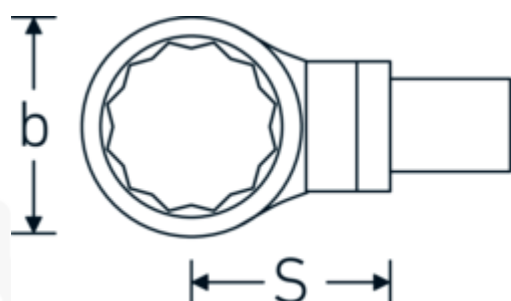

### Désignation.

Clé polygonale à emboîter Taille 36mm Porte Outil 22 x 28

### Caractéristiques.

- Pour clés dynamométriques avec prise carrée
- Fixation par goupille de sécurité
- Chromage sur nickel, durable et résistant à l'écaillage
- Forcée en matrice, trempée et refroidie en bain d'huile
- Extrêmement résistante, d'une longévité exceptionnelle

### Avantages.

Pour les clés dynamométriques à embout carré

### Attributs techniques.

Width mm (b) 54 mm