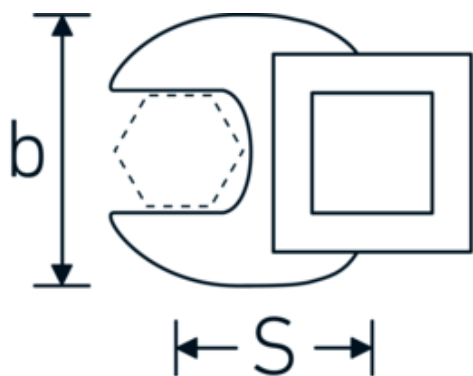

Dessin technique.

Attributs techniques.

a	6,3 mm
Carré d'entraînement intérieur (pouces)	3/8 "
Width mm (b)	30 mm
Length mm (L)	37,7 mm
S	19,9 mm

Données logistiques.

Profondeur mm (IFS)	40
Largeur	35
Hauteur mm (IFS)	16
WEEE/ElektroG	nicht ear-pflichtig
Longueur (emballé, mm)	40
Largeur (emballé, mm)	35