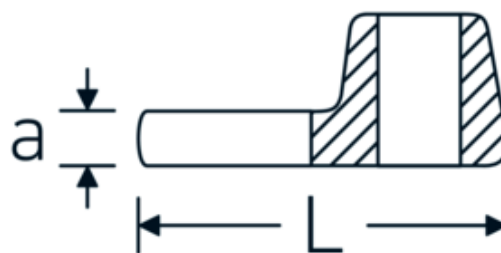

Dessin technique.

Attributs techniques.

a	6,3 mm
Carré d'entraînement intérieur (pouces)	3/8 "
Width mm (b)	30 mm
Length mm (L)	37,7 mm
S	19,9 mm

Données logistiques.

Profondeur mm (IFS)	40
Largeur	35
Hauteur mm (IFS)	16
WEEE/ElektroG	nicht ear-pflichtig
Longueur (emballé, mm)	40
Largeur (emballé, mm)	35