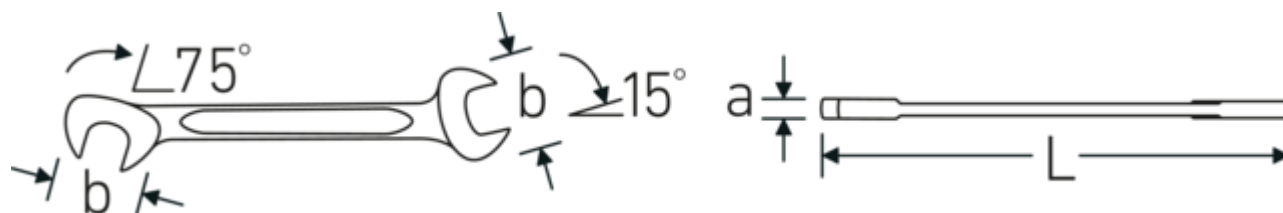

Clé à fourche double petite ELECTRIC, pouce

ELECTRIC 12a

Réf. n° 40461818
GTIN 4018754019984
Modèle ELECTRIC 12a 9/32

Désignation.

Clé à fourche double petite Taille 9/32 x 9/32 " L.91mm

Caractéristiques.

- Version droite, position de la mâchoire à 15° et 75°
- construction intelligente stable, mince et légère
- résistance élevée à la flexion grâce au profil en double T
- maniable, surface agréable pour la peau grâce à la finition ronde de STAHLWILLE
- extrêmement résistante, durée de vie exceptionnelle
- forgée dans la matrice, trempée et refroidie dans un bain d'huile
- Chrome-Alloy-Steel, chromé

Technologies et caractéristiques de performance.

Profil en IPN

Nos clés mixtes et à anneaux sont dotées d'un renforcement supplémentaire au milieu de l'outil. Similaire au principe d'une double poutre en T, cela permet d'obtenir une capacité de charge énorme et une résistance maximale tout en réduisant le poids.

Offset Shaft Design

Nos clés sont spécialement conçues avec des renforts supplémentaires dans les zones de charge où la force est la plus importante, à savoir à la jonction entre la mâchoire et la tige, afin d'éviter les déformations.

Dessin technique.

Attributs techniques.

a	2 mm
Width mm (b)	14.7 mm
Length mm (L)	91 mm
Angle de la mâchoire	15/75 °
Ouverture 1 [pouces]	9/32 "
Ouverture 2 [pouces]	9/32 "

Données logistiques.

Profondeur mm (IFS)	91
Largeur	15
Hauteur mm (IFS)	2
WEEE/ElektroG	nicht ear-pflichtig
Longueur (emballé, mm)	100
Largeur (emballé, mm)	40
Height (packed, mm)	11
Volume (packed, dm3)	0.044 dm3
Réf. n°	40461818
Poids (brut, kg)	0,094
Poids PAP (kg)	0,000
Poids PVC (kg)	0,003
GTIN	4018754019984
Pays d'origine AWR	GERMANY
Région d'origine	Nordrhein-Westfalen
Customs tariff no.	82041100
Emballage	10
Poids	9 g