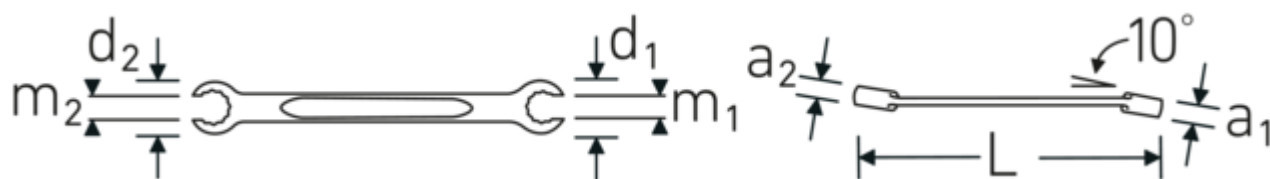

- 12 pans
- DIN 3118/ISO 3318
- Chrome-Alloy-Steel, chromées

Avantages.

à double hexagone

Technologies et caractéristiques de performance.

Anti-Slip-Drive

Le profil spécial AS-Drive permet de transmettre des forces élevées aux méplats des vis sans les endommager. Cela permet également d'éviter d'arracher la tête de vis.

Bagues à paroi mince

Le diamètre mince de nos bagues facilite le travail dans les espaces confinés. Les côtés de la bague sont plus hauts que les écrous standard, ce qui évite les blocages.

Dessin technique.

Attributs techniques.

a1	10,5 mm
a2	12 mm
Empreinte	Hexagone double AS-drive
d1	26 mm
d2	30 mm
DIN	DIN 3118 / ISO 3318
Length mm (L)	200 mm
m1	11 mm
m2	14 mm
Ouverture 1 [mm]	14 mm
Ring position	10 °
Ouverture 2 [mm]	17 mm