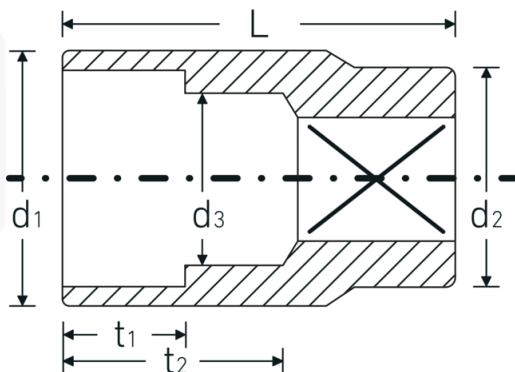

Steckschlüsseinsätze 1/2", metrisch

52

Art.-Nr. 03030021

GTIN 4018754005932

Modell 52 21

Bezeichnung.

1/2 " Steckschlüsseinsatz SW 21mm L.42mm

Eigenschaften.

Technische Zeichnung.

Technische Attribute.

Abtriebsprofil	Sechskant AS-Drive
Antriebsvierkant innen (Zoll)	1/2 "
d1	28,7 mm
d2	26 mm
d3	20 mm
DIN	DIN 3124 / ISO 2725-1, ASME B 107.5M, DIN EN 3709
Länge mm (L)	42 mm
Schlüsselweite [mm]	21 mm
t1	16 mm
t2	25,2 mm

Logistikdaten.

Tiefe mm (IFS)	42
Breite mm (IFS)	29
Höhe mm (IFS)	29
WEEE/ElektroG	nicht ear-pflichtig
Länge (verpackt, mm)	158
Breite (verpackt, mm)	63
Höhe (verpackt, mm)	44
Volumen (verpackt, dm3)	0.437976 dm3
Art.-Nr.	03030021
Gewicht (brutto, kg)	1,108
Gewicht PAP (kg)	0,000
Gewicht PVC (kg)	0,007
GTIN	4018754005932
Ursprungsland AWR	GERMANY
Ursprungsregion	Nordrhein-Westfalen
Zolltarifnr.	82042000
Packnorm	10
Gewicht (g)	110 g

Varianten.

Art.-Nr.	Modell-Nr. (ERP)	Bezeichnung	GTIN
03030008	52 8	1/2 " Steckschlüsseleinsatz SW 8mm L.38mm	4018754005802
03030009	52 9	1/2 " Steckschlüsseleinsatz SW 9mm L.38mm	4018754005819
03030010	52 10	1/2 " Steckschlüsseleinsatz SW 10mm L.38mm	4018754005826
03030011	52 11	1/2 " Steckschlüsseleinsatz SW 11mm L.38mm	4018754005833
03030012	52 12	1/2 " Steckschlüsseleinsatz SW 12mm L.38mm	4018754005840
03030013	52 13	1/2 " Steckschlüsseleinsatz SW 13mm L.38mm	4018754005857
03030014	52 14	1/2 " Steckschlüsseleinsatz SW 14mm L.38mm	4018754005864
03030015	52 15	1/2 " Steckschlüsseleinsatz SW 15mm L.38mm	4018754005871
03030016	52 16	1/2 " Steckschlüsseleinsatz SW 16mm L.38mm	4018754005888
03030017	52 17	1/2 " Steckschlüsseleinsatz SW 17mm L.38mm	4018754005895
03030018	52 18	1/2 " Steckschlüsseleinsatz SW 18mm L.38mm	4018754005901
03030019	52 19	1/2 " Steckschlüsseleinsatz SW 19mm L.38mm	4018754005918
03030020	52 20	1/2 " Steckschlüsseleinsatz SW 20mm L.42mm	4018754005925
03030021	52 21	1/2 " Steckschlüsseleinsatz SW 21mm L.42mm	4018754005932