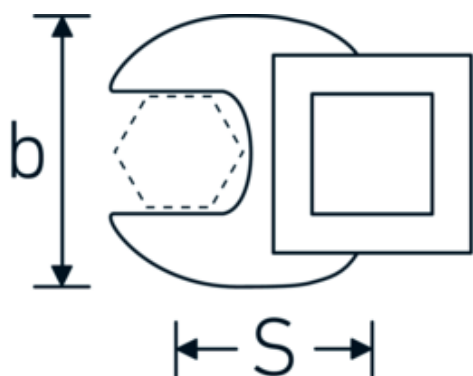

Crowfoot-Schlüssel, metrisch

540

Art.-Nr. 01200010
GTIN 4018754149131
Modell 540 10

Bezeichnung. 1/4 " Crowfoot-Schlüssel SW 10mm L.25,5mm

Eigenschaften. • Chrome Alloy Steel, verchromt

Technische Zeichnung.

Technische Attribute.

a	6,3 mm
Antriebsvierkant innen (Zoll)	1/4 "
Breite mm (b)	19,8 mm
Länge mm (L)	25,5 mm
S	14,6 mm
Schlüsselweite [mm]	10 mm

Logistikdaten.

Tiefe mm (IFS)	25
Breite mm (IFS)	19
Höhe mm (IFS)	10
WEEE/ElektroG	nicht ear-pflichtig
Länge (verpackt, mm)	30
Breite (verpackt, mm)	25
Höhe (verpackt, mm)	12