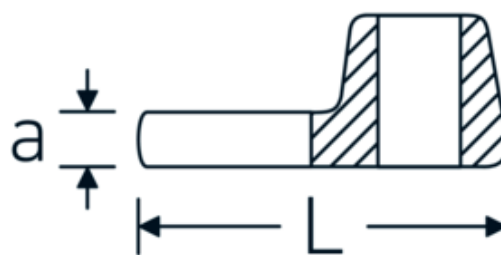

Crowfoot-Schlüssel, metrisch

540

Art.-Nr. 01200010
GTIN 4018754149131
Modell 540 10

Bezeichnung. 1/4 " Crowfoot-Schlüssel SW 10mm L.25,5mm

Eigenschaften. • Chrome Alloy Steel, verchromt

Technische Zeichnung.

Technische Attribute.

a	6,3 mm
Antriebsvierkant innen (Zoll)	1/4 "
Breite mm (b)	19,8 mm
Länge mm (L)	25,5 mm
S	14,6 mm
Schlüsselweite [mm]	10 mm

Logistikdaten.

Tiefe mm (IFS)	25
Breite mm (IFS)	19
Höhe mm (IFS)	10
WEEE/ElektroG	nicht ear-pflichtig
Länge (verpackt, mm)	30
Breite (verpackt, mm)	25
Höhe (verpackt, mm)	12