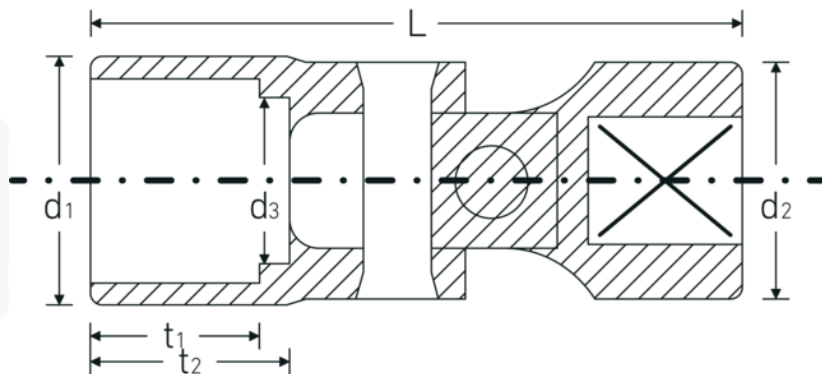

Douilles articulées 3/8", métrique

47

Réf. n° **02040015**
GTIN **4018754002511**
Modèle **47 15**

Désignation.

3/8 " Jeu de douilles articulées Taille 15mm L.48,5mm

Caractéristiques.

- acier à hautes performances HPQ®, chromées

Dessin technique.

Attributs techniques.

Empreinte	Hexagone double AS-drive
Carré d'entraînement intérieur (pouces)	3/8 "
d1	20,6 mm
d2	17,5 mm
d3	14 mm
Length mm (L)	48,5 mm
Ouverture [mm]	15 mm
t1	13 mm
t2	14,5 mm

Données logistiques.

Profondeur mm (IFS)	45
Largeur	21
Hauteur mm (IFS)	21
WEEE/ElektroG	nicht ear-pflichtig
Longueur (emballé, mm)	45
Largeur (emballé, mm)	21
Height (packed, mm)	21
Volume (packed, dm3)	0.019845 dm3
Réf. n°	02040015
Poids (brut, kg)	0,059
Poids PAP (kg)	0,000
Poids PVC (kg)	0,002
GTIN	4018754002511
Pays d'origine AWR	GERMANY
Région d'origine	Nordrhein-Westfalen
Customs tariff no.	82042000
Emballage	1
Poids	56 g

Variantes.

Réf. n°	Model no. (ERP)	Désignation de l'article (Autom.)	GTIN
02040010	47 10	3/8 " Jeu de douilles articulées Taille 10mm L.45,5mm	4018754002467
02040011	47 11	3/8 " Jeu de douilles articulées Taille 11mm L.47,5mm	4018754002474
02040012	47 12	3/8 " Jeu de douilles articulées Taille 12mm L.48mm	4018754002481
02040013	47 13	3/8 " Jeu de douilles articulées Taille 13mm L.48mm	4018754002498
02040014	47 14	3/8 " Jeu de douilles articulées Taille 14mm L.48,5mm	4018754002504
02040015	47 15	3/8 " Jeu de douilles articulées Taille 15mm L.48,5mm	4018754002511
02040016	47 16	3/8 " Jeu de douilles articulées Taille 16mm L.51,5mm	4018754002528
02040017	47 17	3/8 " Jeu de douilles articulées Taille 17mm L.53,5mm	4018754002535