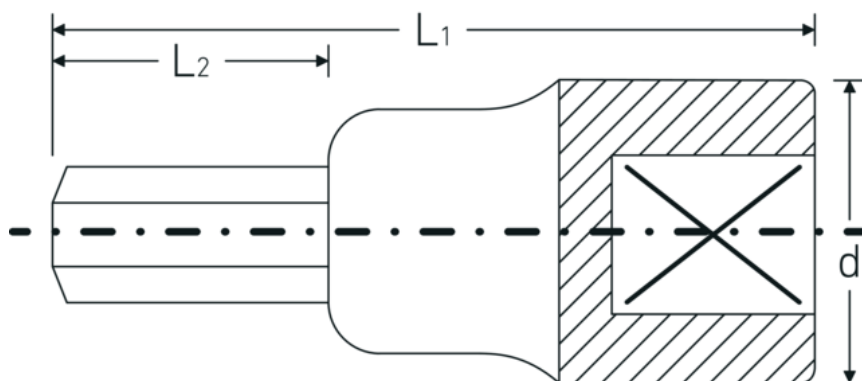

## INHEX-Schraubendrehereinsätze 1/2", metrisch

54

Art.-Nr. 03050014  
GTIN 4018754006304  
Modell 54 14

**Bezeichnung.** INHEX-Schraubendrehereinsatz 1/2 " 14mm L.60mm

**Eigenschaften.**

- für Innensechskantschrauben
- 1/2" Innenvierkant-Antrieb
- Chrome Alloy Steel, verchromt
- DIN 7422

### Technische Zeichnung.

### Technische Attribute.

Abtriebsprofil	Sechskant
Abtriebssechskant außen (mm)	14 mm
Antriebsvierkant innen (Zoll)	1/2 "
d	23,7 mm
DIN	DIN 7422

## Varianten.

Art.-Nr.	Modell-Nr. (ERP)	Bezeichnung	GTIN
03050004	54 4	INHEX-Schraubendrehereinsatz 1/2 " 4mm L.60mm	4018754006236
03050005	54 5	INHEX-Schraubendrehereinsatz 1/2 " 5mm L.60mm	4018754006243
03050006	54 6	INHEX-Schraubendrehereinsatz 1/2 " 6mm L.60mm	4018754006250
03050007	54 7	INHEX-Schraubendrehereinsatz 1/2 " 7mm L.60mm	4018754006267
03050008	54 8	INHEX-Schraubendrehereinsatz 1/2 " 8mm L.60mm	4018754006274
03050010	54 10	INHEX-Schraubendrehereinsatz 1/2 " 10mm L.60mm	4018754006281
03050012	54 12	INHEX-Schraubendrehereinsatz 1/2 " 12mm L.60mm	4018754006298
03050014	54 14	INHEX-Schraubendrehereinsatz 1/2 " 14mm L.60mm	4018754006304
03050017	54 17	INHEX-Schraubendrehereinsatz 1/2 " 17mm L.60mm	4018754006311
03050019	54 19	INHEX-Schraubendrehereinsatz 1/2 " 19mm L.60mm	4018754006328