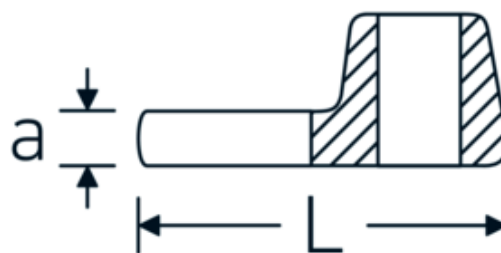

Dessin technique.

Attributs techniques.

a	6,3 mm
Carré d'entraînement intérieur (pouces)	3/8 "
Width mm (b)	38 mm
Length mm (L)	42,3 mm
S	24 mm

Données logistiques.

Profondeur mm (IFS)	42
Largeur	38
Hauteur mm (IFS)	18
WEEE/ElektroG	nicht ear-pflichtig
Longueur (emballé, mm)	42
Largeur (emballé, mm)	38