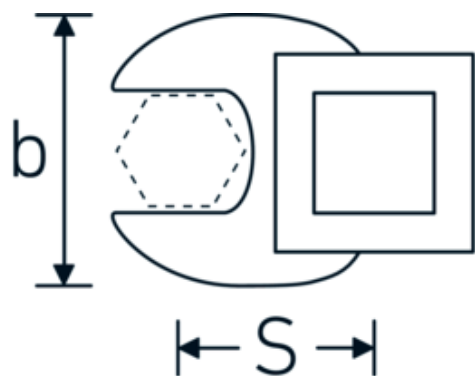

Dessin technique.

Attributs techniques.

a	6,3 mm
Carré d'entraînement intérieur (pouces)	3/8 "
Width mm (b)	38 mm
Length mm (L)	42,3 mm
S	24 mm

Données logistiques.

Profondeur mm (IFS)	42
Largeur	38
Hauteur mm (IFS)	18
WEEE/ElektroG	nicht ear-pflichtig
Longueur (emballé, mm)	42
Largeur (emballé, mm)	38