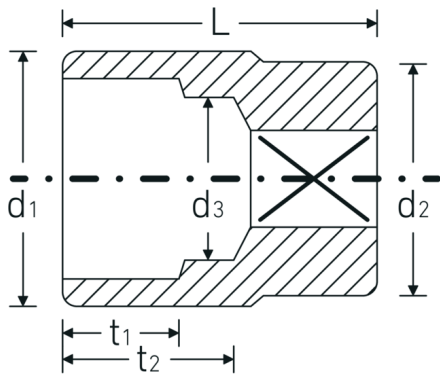

### Vorteile.

Made in Germany - STAHLWILLE {190}  
Steckschlüsseinsätze 3/4", metrisch 34 mm Länge 60 mm.

Sechskant AS-Drive, HPQ® Hochleistungsstahl, verchromt.

Im Gesenk geschmiedet, gehärtet und im Ölbad abgekühlt.

## Technische Attribute.

Abtriebsprofil	Sechskant AS-Drive
Antriebsvierkant innen (Zoll)	3/4 "
d1	47 mm
d2	40 mm
d3	31 mm
DIN	DIN 3124 / ISO 2725-1, ASME B 107.5 M
Länge mm (L)	60 mm
Schlüsselweite [mm]	34 mm
t1	24 mm
t2	34,4 mm