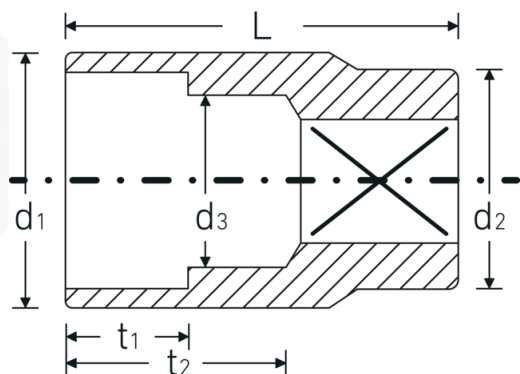

Steckschlüsseinsätze 1/2", metrisch

52

Art.-Nr. 03030009

GTIN 4018754005819

Modell 52 9

Bezeichnung.

1/2 " Steckschlüsseinsatz SW 9mm L.38mm

Eigenschaften.

Technische Zeichnung.

Technische Attribute.

Abtriebsprofil	Sechskant AS-Drive
Antriebsvierkant innen (Zoll)	1/2 "
d1	13,7 mm
d2	22 mm
d3	8 mm
DIN	DIN 3124 / ISO 2725-1, ASME B 107.5M, DIN EN 3709
Länge mm (L)	38 mm
Schlüsselweite [mm]	9 mm
t1	9 mm
t2	22 mm

Logistikdaten.

Tiefe mm (IFS)	38
Breite mm (IFS)	23
Höhe mm (IFS)	23
WEEE/ElektroG	nicht ear-pflichtig
Länge (verpackt, mm)	128
Breite (verpackt, mm)	58
Höhe (verpackt, mm)	40
Volumen (verpackt, dm3)	0.29696 dm3
Art.-Nr.	03030009
Gewicht (brutto, kg)	0,560
Gewicht PAP (kg)	0,000
Gewicht PVC (kg)	0,006
GTIN	4018754005819
Ursprungsland AWR	GERMANY
Ursprungsregion	Nordrhein-Westfalen
Zolltarifnr.	82042000
Packnorm	10
Gewicht (g)	56 g

Varianten.

Art.-Nr.	Modell-Nr. (ERP)	Bezeichnung	GTIN
03030008	52 8	1/2 " Steckschlüsseleinsatz SW 8mm L.38mm	4018754005802
03030009	52 9	1/2 " Steckschlüsseleinsatz SW 9mm L.38mm	4018754005819
03030010	52 10	1/2 " Steckschlüsseleinsatz SW 10mm L.38mm	4018754005826
03030011	52 11	1/2 " Steckschlüsseleinsatz SW 11mm L.38mm	4018754005833
03030012	52 12	1/2 " Steckschlüsseleinsatz SW 12mm L.38mm	4018754005840
03030013	52 13	1/2 " Steckschlüsseleinsatz SW 13mm L.38mm	4018754005857
03030014	52 14	1/2 " Steckschlüsseleinsatz SW 14mm L.38mm	4018754005864
03030015	52 15	1/2 " Steckschlüsseleinsatz SW 15mm L.38mm	4018754005871
03030016	52 16	1/2 " Steckschlüsseleinsatz SW 16mm L.38mm	4018754005888
03030017	52 17	1/2 " Steckschlüsseleinsatz SW 17mm L.38mm	4018754005895
03030018	52 18	1/2 " Steckschlüsseleinsatz SW 18mm L.38mm	4018754005901
03030019	52 19	1/2 " Steckschlüsseleinsatz SW 19mm L.38mm	4018754005918
03030020	52 20	1/2 " Steckschlüsseleinsatz SW 20mm L.42mm	4018754005925
03030021	52 21	1/2 " Steckschlüsseleinsatz SW 21mm L.42mm	4018754005932