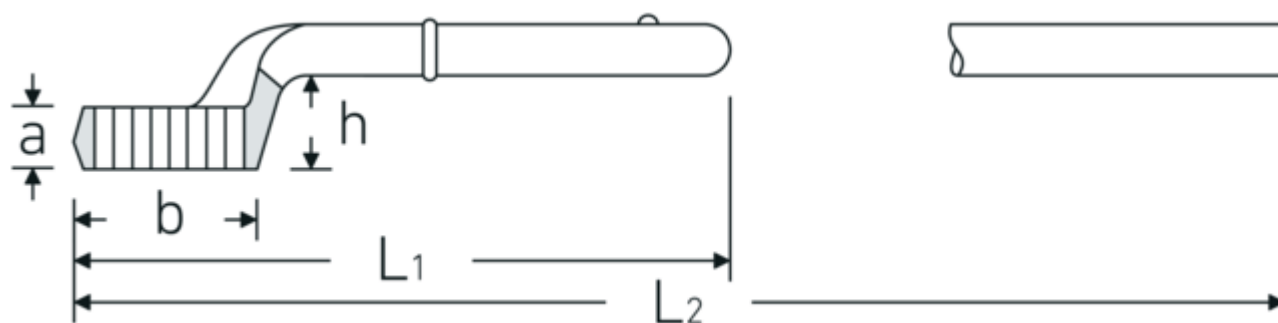

Clé à frapper à oeil

5

Réf. n° 42020060
GTIN 4018754023561
Modèle 5 60

Désignation.

Clé à frapper à oeil Taille 60mm L.345mm

Caractéristiques.

- sans poignées
- Chrome-Alloy-Steel, chromées

Dessin technique.

Attributs techniques.

a	30,5 mm
Width mm (b)	90 mm
pour réf.	4
Hauteur mm (h)	49 mm
L1	345 mm
L2	1050 mm
Ouverture 1 [mm]	60 mm

Données logistiques.

Profondeur mm (IFS)	348
Largeur	90
Hauteur mm (IFS)	73
WEEE/ElektroG	nicht ear-pflichtig
Longueur (emballé, mm)	348
Largeur (emballé, mm)	90
Height (packed, mm)	73
Volume (packed, dm3)	2.28636 dm3

Réf. n°	42020060
Poids (brut, kg)	2,275
Poids PAP (kg)	0,000
Poids PVC (kg)	0,000
GTIN	4018754023561
Pays d'origine AWR	GERMANY
Région d'origine	Nordrhein-Westfalen
Customs tariff no.	82041100
Emballage	1
Poids	2260 g