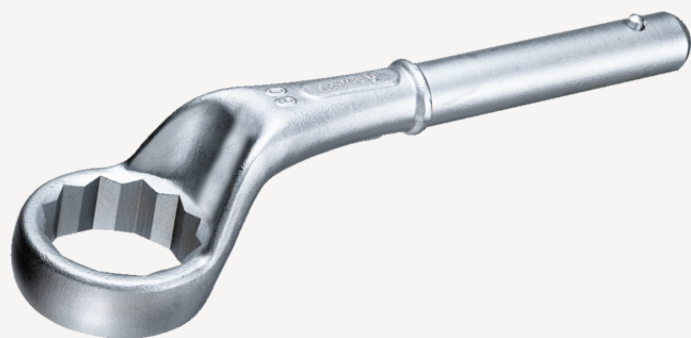

Clé à frapper à oeil

5

Réf. n° 42020060
GTIN 4018754023561
Modèle 5 60

Désignation.

Clé à frapper à oeil Taille 60mm L.345mm

Caractéristiques.

- sans poignées
- Chrome-Alloy-Steel, chromées

Dessin technique.

Attributs techniques.

a	30,5 mm
Width mm (b)	90 mm
pour réf.	4
Hauteur mm (h)	49 mm
L1	345 mm
L2	1050 mm
Ouverture 1 [mm]	60 mm

Données logistiques.

Profondeur mm (IFS)	348
Largeur	90
Hauteur mm (IFS)	73
WEEE/ElektroG	nicht ear-pflichtig
Longueur (emballé, mm)	348
Largeur (emballé, mm)	90
Height (packed, mm)	73
Volume (packed, dm3)	2.28636 dm3