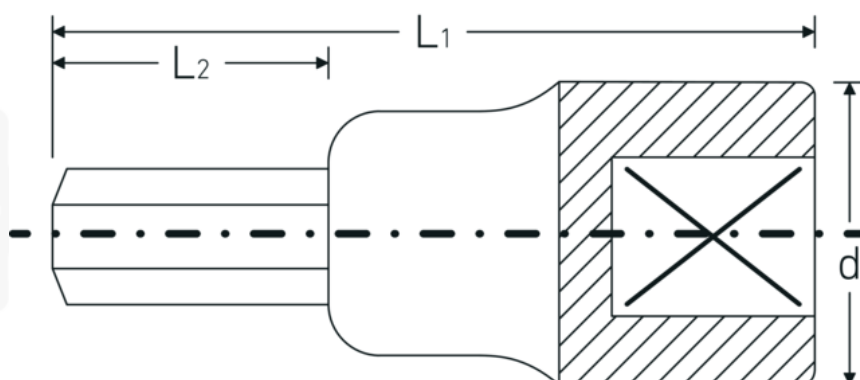

### Dessin technique.

## Attributs techniques.

Empreinte	Hexagone
Hexagone de sortie extérieur (mm)	4 mm
Carré d'entraînement intérieur (pouces)	1/2 "
d	22,7 mm
DIN	DIN 7422
L1	60 mm
L2	22 mm