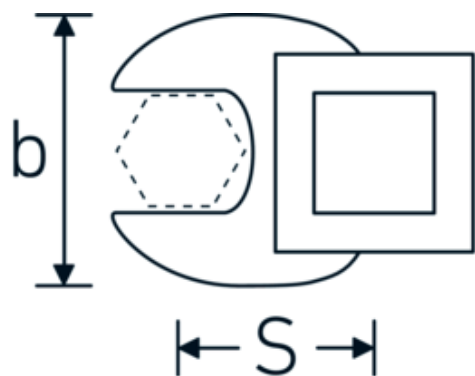

Dessin technique.

Attributs techniques.

a	8 mm
Carré d'entraînement intérieur (pouces)	3/8 "
Width mm (b)	45 mm
Length mm (L)	47 mm
S	27,6 mm

Données logistiques.

Profondeur mm (IFS)	60
Largeur	50
Hauteur mm (IFS)	18
WEEE/ElektroG	nicht ear-pflichtig
Longueur (emballé, mm)	60
Largeur (emballé, mm)	50