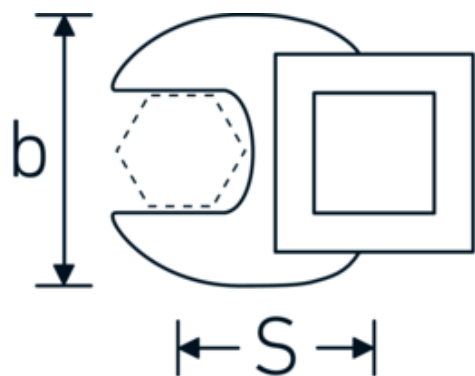

Dessin technique.

Attributs techniques.

a	8 mm
Carré d'entraînement intérieur (pouces)	3/8 "
Width mm (b)	70 mm
Length mm (L)	63 mm
S	37,7 mm

Données logistiques.

Profondeur mm (IFS)	50
Largeur	20
Hauteur mm (IFS)	50
WEEE/ElektroG	nicht ear-pflichtig
Longueur (emballé, mm)	50
Largeur (emballé, mm)	20