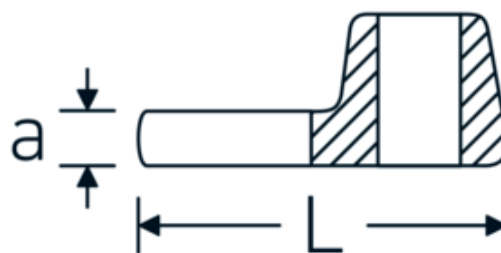

Dessin technique.

Attributs techniques.

a	8 mm
Carré d'entraînement intérieur (pouces)	3/8 "
Width mm (b)	70 mm
Length mm (L)	63 mm
S	37,7 mm

Données logistiques.

Profondeur mm (IFS)	50
Largeur	20
Hauteur mm (IFS)	50
WEEE/ElektroG	nicht ear-pflichtig
Longueur (emballé, mm)	50
Largeur (emballé, mm)	20