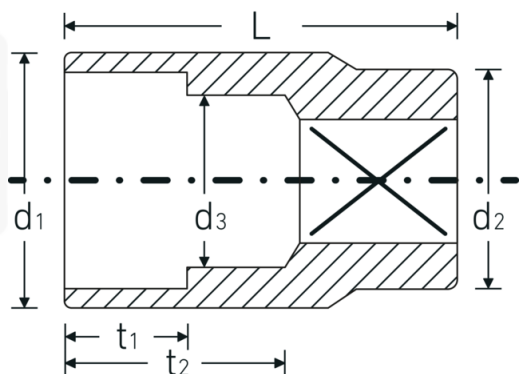

Steckschlüsseinsätze 1/2", metrisch

52

Art.-Nr. 03030012

GTIN 4018754005840

Modell 52 12

Bezeichnung.

1/2 " Steckschlüsseinsatz SW 12mm L.38mm

Eigenschaften.

Technische Zeichnung.

Technische Attribute.

Abtriebsprofil	Sechskant AS-Drive
Antriebsvierkant innen (Zoll)	1/2 "
d1	17 mm
d2	22 mm
d3	11 mm
DIN	DIN 3124 / ISO 2725-1, ASME B 107.5M, DIN EN 3709
Länge mm (L)	38 mm
Schlüsselweite [mm]	12 mm
t1	13 mm
t2	22 mm

Logistikdaten.

Tiefe mm (IFS)	38
Breite mm (IFS)	23
Höhe mm (IFS)	23
WEEE/ElektroG	nicht ear-pflichtig
Länge (verpackt, mm)	128
Breite (verpackt, mm)	58
Höhe (verpackt, mm)	40
Volumen (verpackt, dm3)	0.29696 dm3
Art.-Nr.	03030012
Gewicht (brutto, kg)	0,520
Gewicht PAP (kg)	0,000
Gewicht PVC (kg)	0,006
GTIN	4018754005840
Ursprungsland AWR	GERMANY
Ursprungsregion	Nordrhein-Westfalen
Zolltarifnr.	82042000
Packnorm	10
Gewicht (g)	52 g

Varianten.

Art.-Nr.	Modell-Nr. (ERP)	Bezeichnung	GTIN
03030008	52 8	1/2 " Steckschlüsseleinsatz SW 8mm L.38mm	4018754005802
03030009	52 9	1/2 " Steckschlüsseleinsatz SW 9mm L.38mm	4018754005819
03030010	52 10	1/2 " Steckschlüsseleinsatz SW 10mm L.38mm	4018754005826
03030011	52 11	1/2 " Steckschlüsseleinsatz SW 11mm L.38mm	4018754005833
03030012	52 12	1/2 " Steckschlüsseleinsatz SW 12mm L.38mm	4018754005840
03030013	52 13	1/2 " Steckschlüsseleinsatz SW 13mm L.38mm	4018754005857
03030014	52 14	1/2 " Steckschlüsseleinsatz SW 14mm L.38mm	4018754005864
03030015	52 15	1/2 " Steckschlüsseleinsatz SW 15mm L.38mm	4018754005871
03030016	52 16	1/2 " Steckschlüsseleinsatz SW 16mm L.38mm	4018754005888
03030017	52 17	1/2 " Steckschlüsseleinsatz SW 17mm L.38mm	4018754005895
03030018	52 18	1/2 " Steckschlüsseleinsatz SW 18mm L.38mm	4018754005901
03030019	52 19	1/2 " Steckschlüsseleinsatz SW 19mm L.38mm	4018754005918
03030020	52 20	1/2 " Steckschlüsseleinsatz SW 20mm L.42mm	4018754005925
03030021	52 21	1/2 " Steckschlüsseleinsatz SW 21mm L.42mm	4018754005932