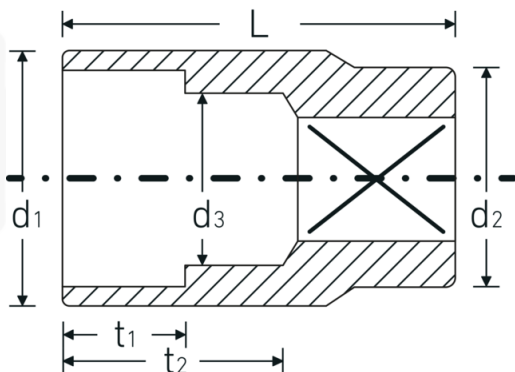

Steckschlüsseinsätze 1/2", metrisch

52

Art.-Nr. 03030025

GTIN 4018754005970

Modell 52 25

Bezeichnung.

1/2 " Steckschlüsseinsatz SW 25mm L.42mm

Eigenschaften.

- Sechskant mit AS-Drive-Profil
- 1/2" Innenvierkant-Antrieb
- HPQ® Hochleistungsstahl, verchromt
- DIN 3124 / ISO 2725-1 / ASME B 107.5M / DIN EN 3709

Technologien und Leistungsmerkmale.

High Performance Quality (HPQ®)

Technische Zeichnung.

Technische Attribute.

Abtriebsprofil	Sechskant AS-Drive
Antriebsvierkant innen (Zoll)	1/2 "
d1	33,2 mm
d2	26 mm
d3	22 mm
DIN	DIN 3124 / ISO 2725-1, ASME B 107.5M, DIN EN 3709
Länge mm (L)	42 mm
Schlüsselweite [mm]	25 mm
t1	18,5 mm
t2	24,6 mm

Varianten.

Art.-Nr.	Modell-Nr. (ERP)	Bezeichnung	GTIN
03030008	52 8	1/2 " Steckschlüsseleinsatz SW 8mm L.38mm	4018754005802
03030009	52 9	1/2 " Steckschlüsseleinsatz SW 9mm L.38mm	4018754005819
03030010	52 10	1/2 " Steckschlüsseleinsatz SW 10mm L.38mm	4018754005826
03030011	52 11	1/2 " Steckschlüsseleinsatz SW 11mm L.38mm	4018754005833
03030012	52 12	1/2 " Steckschlüsseleinsatz SW 12mm L.38mm	4018754005840
03030013	52 13	1/2 " Steckschlüsseleinsatz SW 13mm L.38mm	4018754005857
03030014	52 14	1/2 " Steckschlüsseleinsatz SW 14mm L.38mm	4018754005864
03030015	52 15	1/2 " Steckschlüsseleinsatz SW 15mm L.38mm	4018754005871
03030016	52 16	1/2 " Steckschlüsseleinsatz SW 16mm L.38mm	4018754005888
03030017	52 17	1/2 " Steckschlüsseleinsatz SW 17mm L.38mm	4018754005895
03030018	52 18	1/2 " Steckschlüsseleinsatz SW 18mm L.38mm	4018754005901
03030019	52 19	1/2 " Steckschlüsseleinsatz SW 19mm L.38mm	4018754005918
03030020	52 20	1/2 " Steckschlüsseleinsatz SW 20mm L.42mm	4018754005925
03030021	52 21	1/2 " Steckschlüsseleinsatz SW 21mm L.42mm	4018754005932