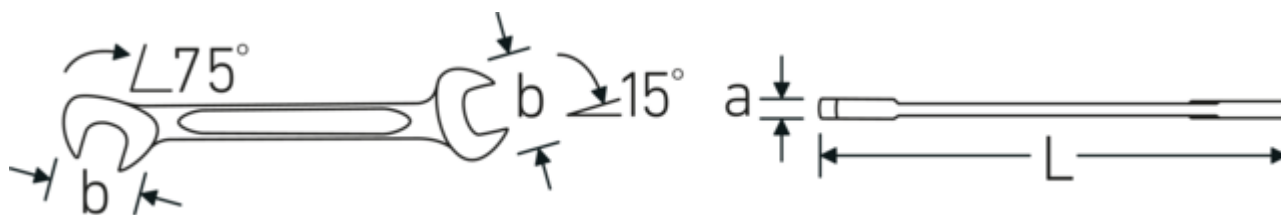

- Version droite, position de la mâchoire à 15° et 75°
- construction intelligente stable, mince et légère
- résistance élevée à la flexion grâce au profil en double T
- maniable, surface agréable pour la peau grâce à la finition ronde de STAHlwILLE
- extrêmement résistante, durée de vie exceptionnelle
- forgée dans la matrice, trempée et refroidie dans un bain d'huile
- Chrome-Alloy-Steel, chromé

Technologies et caractéristiques de performance.

Profil en IPN

Nos clés mixtes et à anneaux sont dotées d'un renforcement supplémentaire au milieu de l'outil. Similaire au principe d'une double poutre en T, cela permet d'obtenir une capacité de charge énorme et une résistance maximale tout en réduisant le poids.

Offset Shaft Design

Nos clés sont spécialement conçues avec des renforts supplémentaires dans les zones de charge où la force est la plus importante, à savoir à la jonction entre la mâchoire et la tige, afin d'éviter les déformations.

Dessin technique.

Attributs techniques.

a	3 mm
Width mm (b)	24.2 mm
Length mm (L)	116 mm
Angle de la mâchoire	15/75 °
Ouverture 1 [pouces]	7/16 "
Ouverture 2 [pouces]	7/16 "

Données logistiques.

Profondeur mm (IFS)	116
Largeur	25
Hauteur mm (IFS)	3
WEEE/ElektroG	nicht ear-pflichtig
Longueur (emballé, mm)	120
Largeur (emballé, mm)	80
Height (packed, mm)	18
Volume (packed, dm3)	0.1728 dm3
Réf. n°	40462828
Poids (brut, kg)	0,285
Poids PAP (kg)	0,000
Poids PVC (kg)	0,004
GTIN	4018754020027
Pays d'origine AWR	GERMANY
Région d'origine	Nordrhein-Westfalen
Customs tariff no.	82041100
Emballage	10
Poids	28 g