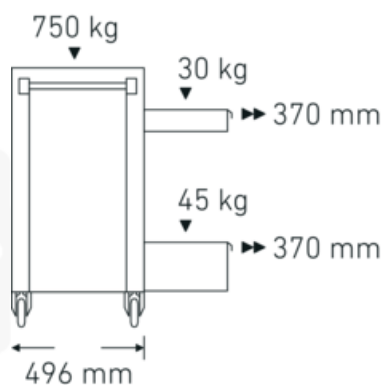

### Une organisation optimale.

Tous les tiroirs peuvent être étendus jusqu'à 100 %. L'utilisation combinée d'inserts STAHLWILLE standard et TCS ou de séparateurs de tiroirs variables garantit une vue d'ensemble claire et un accès pratique aux outils.

## Attributs techniques.

Nombre de tiroirs	6
Width mm (b)	827 mm
Couleur	anthracite, RAL 7016
Code couleur	RAL 7016; RAL 9005
Hauteur mm (h)	1020 mm
Length mm (L)	496 mm
N°	95/6 A PRO
Internal drawer dimensions mm	346 x 528 x 75 mm (2x) 346 x 528 x 118 mm (2x) 346 x 528 x 147 mm (2x)
Charge par tiroir	30 kg 30 kg 30/45 kg
Capacité de charge	750 kg

## Données logistiques.

Profondeur mm (IFS)	720
Largeur	496
Hauteur mm (IFS)	863
WEEE/ElektroG	nicht ear-pflichtig
Longueur (emballé, mm)	836
Largeur (emballé, mm)	587
Height (packed, mm)	940
Volume (packed, dm3)	461.28808 dm3
Réf. n°	81200160
Poids (brut, kg)	79,000
Poids PAP (kg)	7,500
Poids PVC (kg)	0,000
GTIN	4018754334636
Pays d'origine AWR	OHNE
Région d'origine	Ausländischer Ursprung
Customs tariff no.	94032080
Emballage	1
Poids	71500 g