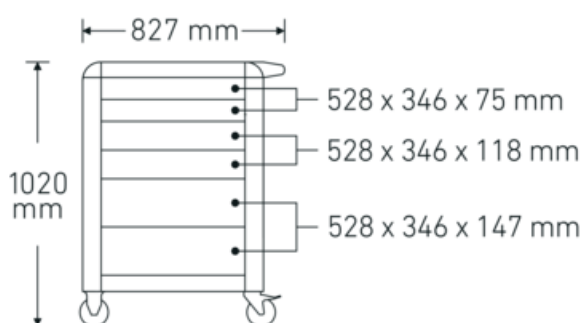

### Une organisation optimale.

Tous les tiroirs peuvent être étendus jusqu'à 100 %. L'utilisation combinée d'inserts STAHLWILLE standard et TCS ou de séparateurs de tiroirs variables garantit une vue d'ensemble claire et un accès pratique aux outils.

## Attributs techniques.

Nombre de tiroirs	6
Width mm (b)	827 mm
Couleur	anthracite, RAL 7016
Code couleur	RAL 7016; RAL 9005
Hauteur mm (h)	1020 mm
Length mm (L)	496 mm
N°	95/6 A PRO
Internal drawer dimensions mm	346 x 528 x 75 mm (2x) 346 x 528 x 118 mm (2x) 346 x 528 x 147 mm (2x)
Charge par tiroir	30 kg 30 kg 30/45 kg
Capacité de charge	750 kg

## Données logistiques.

Profondeur mm (IFS)	720
Largeur	496
Hauteur mm (IFS)	863
WEEE/ElektroG	nicht ear-pflichtig
Longueur (emballé, mm)	836
Largeur (emballé, mm)	587
Height (packed, mm)	940
Volume (packed, dm3)	461.28808 dm3
Réf. n°	81200160
Poids (brut, kg)	79,000
Poids PAP (kg)	7,500
Poids PVC (kg)	0,000
GTIN	4018754334636
Pays d'origine AWR	OHNE
Région d'origine	Ausländischer Ursprung
Customs tariff no.	94032080
Emballage	1
Poids	71500 g