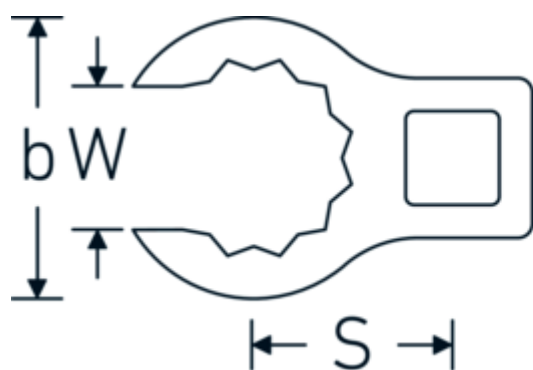

Dessin technique.

Attributs techniques.

a	15 mm
Carré d'entraînement intérieur (pouces)	3/8 "
Width mm (b)	42.1 mm
Length mm (L)	57,1 mm
S	29,3 mm
Ouverture [mm]	27 mm

Données logistiques.

Profondeur mm (IFS)	59
Largeur	43
Hauteur mm (IFS)	15
WEEE/ElektroG	nicht ear-pflichtig
Longueur (emballé, mm)	60
Largeur (emballé, mm)	44