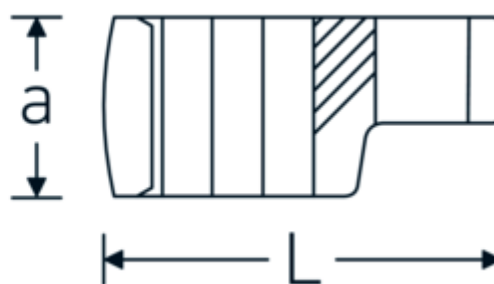

Dessin technique.

Attributs techniques.

a	15 mm
Carré d'entraînement intérieur (pouces)	3/8 "
Width mm (b)	42.1 mm
Length mm (L)	57,1 mm
S	29,3 mm
Ouverture [mm]	27 mm

Données logistiques.

Profondeur mm (IFS)	59
Largeur	43
Hauteur mm (IFS)	15
WEEE/ElektroG	nicht ear-pflichtig
Longueur (emballé, mm)	60
Largeur (emballé, mm)	44