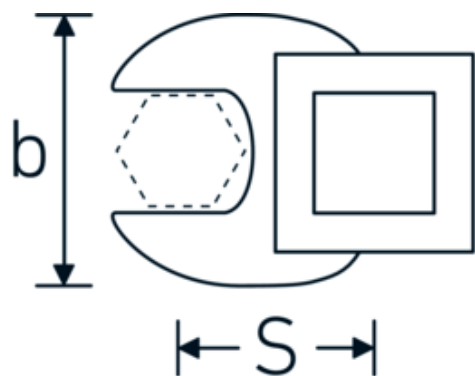

Dessin technique.

Attributs techniques.

a	10 mm
Carré d'entraînement intérieur (pouces)	3/8 "
Width mm (b)	96 mm
Length mm (L)	80,5 mm
S	49,5 mm

Données logistiques.

Profondeur mm (IFS)	96
Largeur	80
Hauteur mm (IFS)	9
WEEE/ElektroG	nicht ear-pflichtig
Longueur (emballé, mm)	97
Largeur (emballé, mm)	80