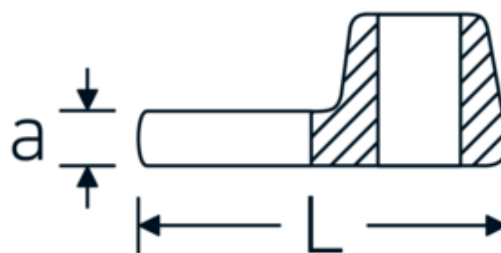

Dessin technique.

Attributs techniques.

a	10 mm
Carré d'entraînement intérieur (pouces)	3/8 "
Width mm (b)	96 mm
Length mm (L)	80,5 mm
S	49,5 mm

Données logistiques.

Profondeur mm (IFS)	96
Largeur	80
Hauteur mm (IFS)	9
WEEE/ElektroG	nicht ear-pflichtig
Longueur (emballé, mm)	97
Largeur (emballé, mm)	80