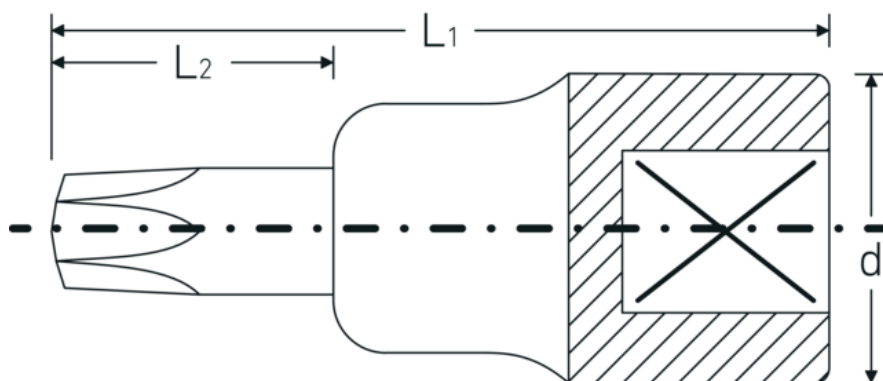

## TORX® Schraubendrehereinsätze 1/2", mit Bohrung

54TXB

Art.-Nr. 03110060

GTIN 4018754102068

Modell 54 TXB T 60

### Bezeichnung.

1/2 " Schraubendrehereinsatz L.58mm

### Eigenschaften.

- für Innen-TORX® Schrauben
- mit Bohrung in der Antriebsspitze (TORX® Tamper Resistant)
- 1/2" Innenvierkant-Antrieb
- Chrome Alloy Steel, verchromt

### Technische Attribute.

Abtriebsprofil	TORX®
Antriebsvierkant innen (Zoll)	1/2 "
d	23,7 mm
Größe Abtriebsprofil	T60
L1	58 mm