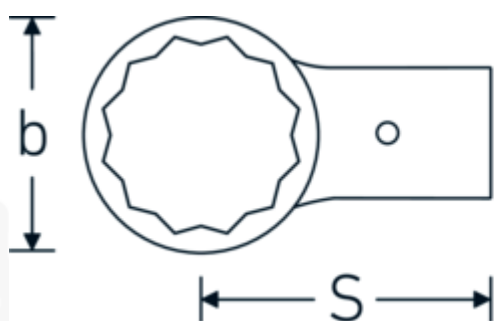

Embout à anneau

732/80

Réf. n° 58228032

GTIN 4018754132324

Modèle 732/80 32

Désignation.

Embout à anneau Taille 32mm Porte Outil 24,5 x 28

Caractéristiques.

- Pour clés dynamométriques avec logement pour outils à emmancher
- Fixation par goupille de sécurité
- Chromage sur nickel, durable et résistant à l'écaillage
- Forgé en matrice, trempé et refroidi en bain d'huile
- Extrêmement résistant, d'une longévité exceptionnelle

Avantages.

Pour les clés dynamométriques avec logement pour outils enfichables

Dessin technique.

Attributs techniques.

Width mm (b)

49 mm

Données logistiques.

Profondeur mm (IFS)

120

Size of tool holder external square	24,5 x 28 mm	Largeur	43
Hauteur mm (h)	16 mm	Hauteur mm (IFS)	35
S	95 mm	WEEE/ElektroG	nicht ear-pflichtig
Ouverture [mm]	32 mm	Longueur (emballé, mm)	150
		Largeur (emballé, mm)	60
		Height (packed, mm)	35
		Volume (packed, dm3)	0.315 dm3
		Réf. n°	58228032
		Poids (brut, kg)	0,640
		Poids PAP (kg)	0,000
		Poids PVC (kg)	0,005
		GTIN	4018754132324
		Pays d'origine AWR	GERMANY
		Région d'origine	Nordrhein-Westfalen
		Customs tariff no.	82041100
		Emballage	1
		Poids	635 g