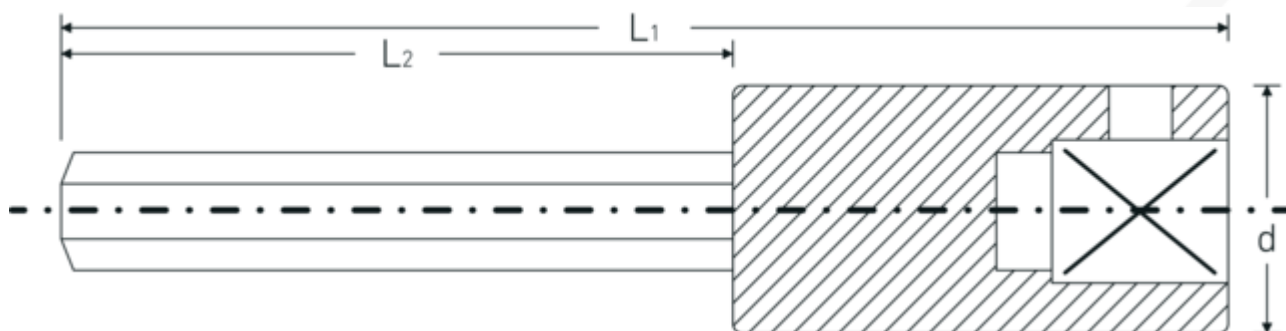

## INHEX-Schraubendrehereinsätze 1/4", zöllig

44a

Art.-Nr. **01450008**  
GTIN **4018754001439**  
Modell **44 A 1/8**

**Bezeichnung.** INHEX-Schraubendrehereinsatz 1/4 " 1/8 L.55mm

**Eigenschaften.**

- für Innensechskantschrauben
- 1/4" Innenvierkant-Antrieb
- Chrome Alloy Steel, verchromt
- DIN 7422

### Technische Zeichnung.

### Technische Attribute.

Abtriebsprofil	Sechskant
Abtriebssechskant außen (Zoll)	1/8
Antriebsvierkant innen (Zoll)	1/4 "
d	10,7 mm
DIN	DIN 7422
L1	55 mm

### Logistikdaten.

Tiefe mm (IFS)	55
Breite mm (IFS)	11
Höhe mm (IFS)	11
WEEE/ElektroG	nicht ear-pflichtig
Länge (verpackt, mm)	100
Breite (verpackt, mm)	60

<b>L2</b>	30 mm	<b>Höhe (verpackt, mm)</b>	11
		<b>Volumen (verpackt, dm<sup>3</sup>)</b>	0.066 dm <sup>3</sup>
		<b>Art.-Nr.</b>	01450008
		<b>Gewicht (brutto, kg)</b>	0,064
		<b>Gewicht PAP (kg)</b>	0,000
		<b>Gewicht PVC (kg)</b>	0,003
		<b>GTIN</b>	4018754001439
		<b>Ursprungsland AWR</b>	GERMANY
		<b>Ursprungsregion</b>	Nordrhein-Westfalen
		<b>Zolltarifnr.</b>	82042000
		<b>Packnorm</b>	5
		<b>Gewicht (g)</b>	12 g