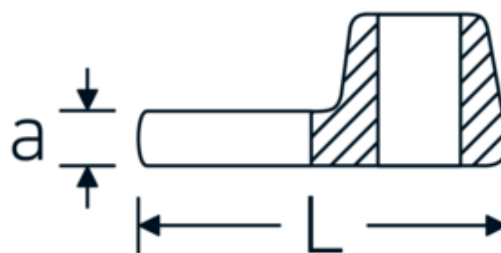

Dessin technique.

Attributs techniques.

a	8 mm
Carré d'entraînement intérieur (pouces)	3/8 "
Width mm (b)	82 mm
Length mm (L)	72 mm
S	43,1 mm

Données logistiques.

Profondeur mm (IFS)	72
Largeur	81
Hauteur mm (IFS)	17
WEEE/ElektroG	nicht ear-pflichtig
Longueur (emballé, mm)	80
Largeur (emballé, mm)	81