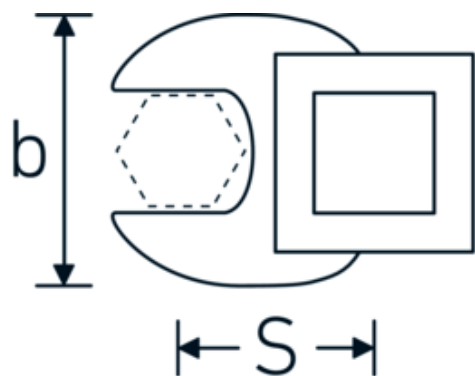

Dessin technique.

Attributs techniques.

a	8 mm
Carré d'entraînement intérieur (pouces)	3/8 "
Width mm (b)	82 mm
Length mm (L)	72 mm
S	43,1 mm

Données logistiques.

Profondeur mm (IFS)	72
Largeur	81
Hauteur mm (IFS)	17
WEEE/ElektroG	nicht ear-pflichtig
Longueur (emballé, mm)	80
Largeur (emballé, mm)	81