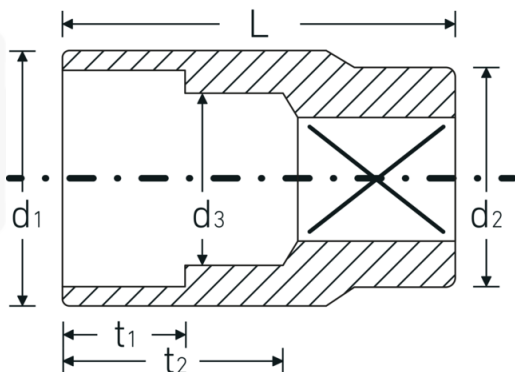

Steckschlüsseinsätze 1/2", metrisch

52

Art.-Nr. 03030016

GTIN 4018754005888

Modell 52 16

Bezeichnung.

1/2 " Steckschlüsseinsatz SW 16mm L.38mm

Eigenschaften.

- Sechskant mit AS-Drive-Profil
- 1/2" Innenvierkant-Antrieb
- HPQ® Hochleistungsstahl, verchromt
- DIN 3124 / ISO 2725-1 / ASME B 107.5M / DIN EN 3709

Technologien und Leistungsmerkmale.

High Performance Quality (HPQ®)

Technische Zeichnung.

Technische Attribute.

| | |
|--------------------------------------|--|
| Abtriebsprofil | Sechskant AS-Drive |
| Antriebsvierkant innen (Zoll) | 1/2 " |
| d1 | 22,4 mm |
| d2 | 23,7 mm |
| d3 | 15 mm |
| DIN | DIN 3124 / ISO 2725-1, ASME B 107.5M, DIN EN 3709 |
| Länge mm (L) | 38 mm |
| Schlüsselweite [mm] | 16 mm |
| t1 | 13,5 mm |
| t2 | 19,6 mm |