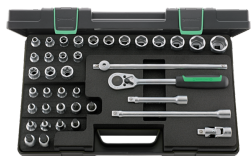

compatible avec null L.440mm Largeur240mm Hauteur35mm	
83031316	EINLAGE 1/2-35TLG.CH KN	Plateau de rangement en mousse rigide pour coffret à outils compatible avec null L.440mm Largeur231mm Hauteur35mm	4018754259861
83031909	EINLAGE 54/9 KN	Plateau de rangement en mousse rigide pour coffret à outils compatible avec null L.215mm Largeur117mm Hauteur35mm	4018754258406
83585224	EINLAGE 7789-734K	Insert pour assortiment d'outils compatible avec null L.295mm Largeur210mm Hauteur30mm	4018754209323

Code GTIN.

Accessoires.

98811909_

81271019
Coffret

STAHLWILLE Eduard Wille GmbH & Co. KG

Lindenallee 27 · 42349 Wuppertal · Allemagne · Tél.: +49 202 4791-0 · Fax: +49 202 4791-200

info@stahlwille.de · www.stahlwille.com · Copyright par STAHLWILLE Eduard Wille GmbH & Co. KG, Wuppertal

Copyright by STAHLWILLE Eduard Wille GmbH & Co. KG, Wuppertal