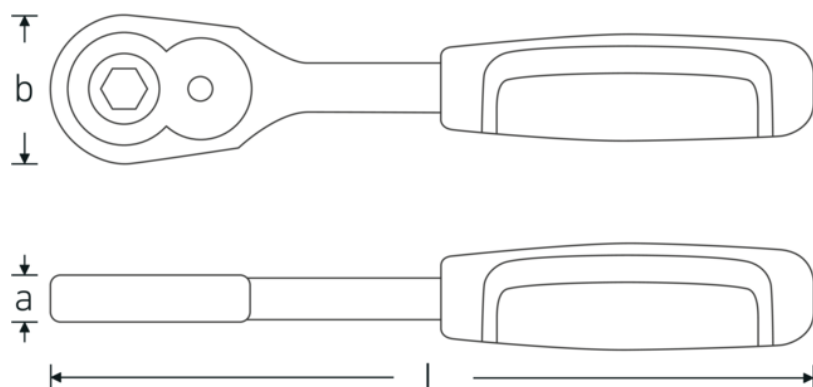

Cliquet pour embouts

415B 2K

Réf. n° **11131011**
GTIN **4018754182480**
Modèle **415 B 2K**

Désignation.

1/4 Cliquet d'embouts Angle de travail 16° L.117mm

Caractéristiques.

- réversible
- 22 dents
- à manche 2 composants
- à 6 pans intérieur 1/4"
- DIN 3126/ISO 1173 D 6,3
- pour embouts tournevis 1/4"
- 6 pans femelle avec bague-ressort de pression
- les embouts s'emboîtent facilement, sont bien verrouillés et se retirent sans difficultés

Avantages.

Made in Germany - cliquet à embouts commutable avec poignée 2K, 22 dents, pour embouts 1/4" (D 6,3), longueur 117 mm, DIN 3126/ISO 1173, acier allié chrome, chromé, 11131011

Ergonomique avec poignée à 2 composants pour une prise en main optimale et une prise en main agréable

Hexagone intérieur avec ressort de pression à anneau - les bits s'insèrent facilement, s'insèrent en toute sécurité et s'extraient facilement

Numéro de modèle : 11131011, poids : 76 g

Dessin technique.

Attributs techniques.

a	12 mm
Hexagone d'entraînement intérieur (pouces)	1/4
Nombre de dents	22
Angle de travail	16 °
Width mm (b)	22 mm
DIN	DIN 3126 / ISO 1173 Form D 6,3
Length mm (L)	117 mm

Données logistiques.

Profondeur mm (IFS)	115
Largeur	22
Hauteur mm (IFS)	18
WEEE/ElektroG	nicht ear-pflichtig
Longueur (emballé, mm)	120
Largeur (emballé, mm)	90
Height (packed, mm)	20
Volume (packed, dm3)	0.216 dm3
Réf. n°	11131011
Poids (brut, kg)	0,385
Poids PAP (kg)	0,000
Poids PVC (kg)	0,004
GTIN	4018754182480
Pays d'origine AWR	GERMANY
Région d'origine	Nordrhein-Westfalen
Customs tariff no.	82042000
Emballage	5
Poids	76 g