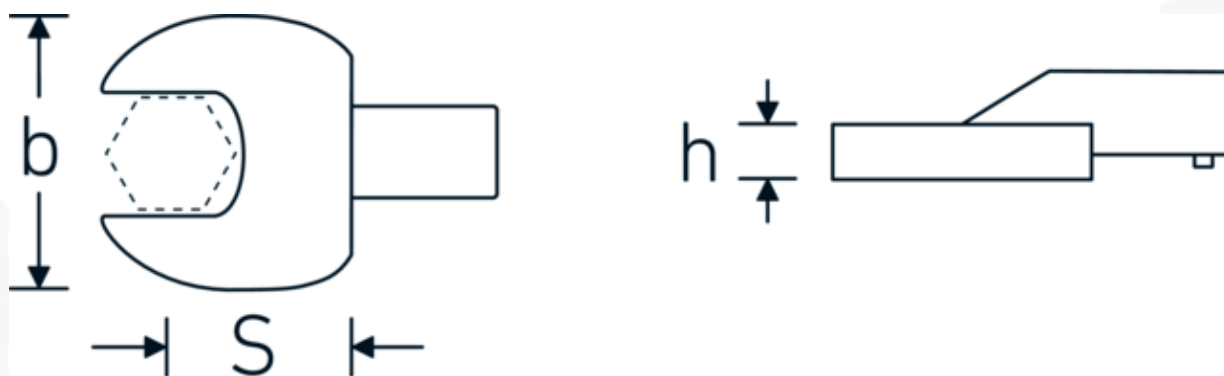

Embout à fourche

731/100

Réf. n° **58211030**

GTIN **4018754238668**

Modèle **731/100 SW 30**

Désignation.

Clé plate à emboîter Taille 30mm Porte Outil 22 x 28

Caractéristiques.

- Pour clés dynamométriques avec prise carrée
- Fixation par goupille de sécurité
- Chromage sur nickel, durable et résistant à l'écaillage
- Forgé dans la matrice, trempé et refroidi en bain d'huile
- Extrêmement résistant, exceptionnellement durable

Avantages.

Pour les clés dynamométriques à embout carré

Dessin technique.

Attributs techniques.

Width mm (b)	63 mm
Size square socket [internal square drive]	22 x 28 mm
Hauteur mm (h)	15 mm
S	55 mm
Ouverture [mm]	30 mm

Données logistiques.

Profondeur mm (IFS)	115
Largeur	72
Hauteur mm (IFS)	34
WEEE/ElektroG	nicht ear-pflichtig
Longueur (emballé, mm)	170
Largeur (emballé, mm)	100
Height (packed, mm)	34
Volume (packed, dm3)	0.578 dm3
Réf. n°	58211030
Poids (brut, kg)	0,731
Poids PAP (kg)	0,000
Poids PVC (kg)	0,005
GTIN	4018754238668
Pays d'origine AWR	GERMANY
Région d'origine	Nordrhein-Westfalen
Customs tariff no.	82041100
Emballage	1
Poids	690 g