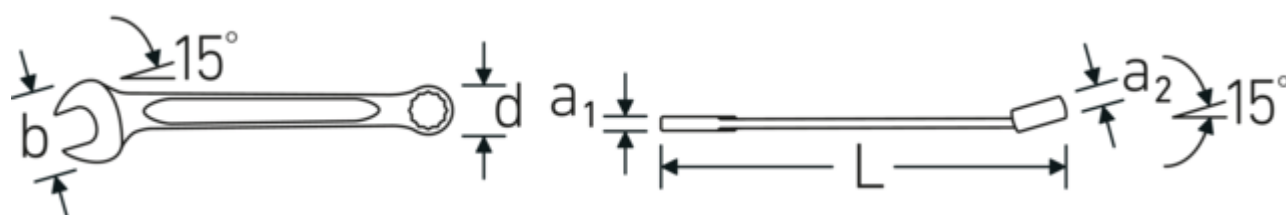

Dessin technique.

Attributs techniques.

a1	9,4 mm
a2	16,5 mm
Width mm (b)	70 mm
d	45,8 mm
DIN	DIN 3113 Form A / ISO 7738 Form A
Length mm (L)	360 mm
Angle de la mâchoire	15 °
Ring position	15 °
Ouverture 1 [pouces]	1 1/4 "
Ouverture 2 [pouces]	1 1/4 "

Données logistiques.

Profondeur mm (IFS)	363
Largeur	70
Hauteur mm (IFS)	16
WEEE/ElektroG	nicht ear-pflichtig
Longueur (emballé, mm)	370
Largeur (emballé, mm)	85
Height (packed, mm)	20
Volume (packed, dm3)	0.629 dm3
Réf. n°	40485656
Poids (brut, kg)	2,520
Poids PAP (kg)	0,000
Poids PVC (kg)	0,017
GTIN	4018754020287
Pays d'origine AWR	GERMANY
Région d'origine	Nordrhein-Westfalen
Customs tariff no.	82041100
Emballage	5
Poids	504 g

Variantes.

Réf. n°	Model no. (ERP)	Désignation de l'article (Autom.)	GTIN
40481212	OPEN BOX 13a 3/16	Clé mixte OPEN BOX Taille 3/16 " L.95mm	4018754020058
40481313	OPEN BOX 13a 13/64	Clé mixte OPEN BOX Taille 13/64 " L.95mm	4018754020065
40481414	OPEN BOX 13a 7/32	Clé mixte OPEN BOX Taille 7/32 " L.95mm	4018754020072