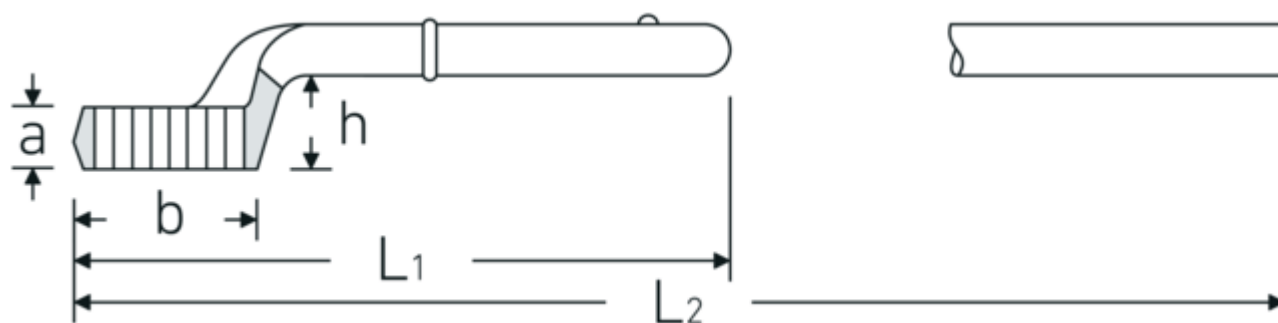

Clé à frapper à oeil

5

Réf. n° 42020050
GTIN 4018754023523
Modèle 5 50

Désignation.

Clé à frapper à oeil Taille 50mm L.290mm

Caractéristiques.

- sans poignées
- Chrome-Alloy-Steel, chromées

Dessin technique.

Attributs techniques.

a	25,5 mm
Width mm (b)	76 mm
pour réf.	3
Hauteur mm (h)	42,5 mm
L1	290 mm
L2	920 mm
Ouverture 1 [mm]	50 mm

Données logistiques.

Profondeur mm (IFS)	292
Largeur	75
Hauteur mm (IFS)	65
WEEE/ElektroG	nicht ear-pflichtig
Longueur (emballé, mm)	292
Largeur (emballé, mm)	75
Height (packed, mm)	65
Volume (packed, dm3)	1.4235 dm3