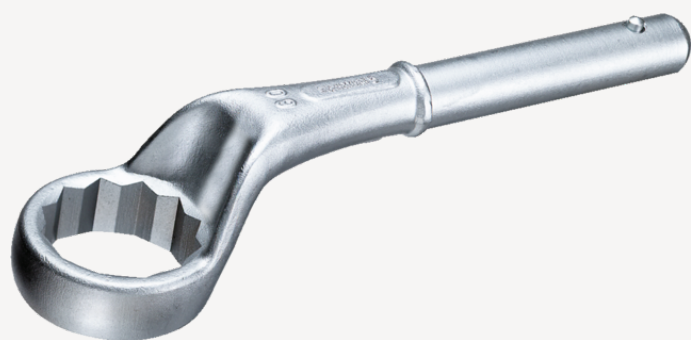

Clé à frapper à oeil

5

Réf. n° 42020050
GTIN 4018754023523
Modèle 5 50

Désignation.

Clé à frapper à oeil Taille 50mm L.290mm

Caractéristiques.

- sans poignées
- Chrome-Alloy-Steel, chromées

Dessin technique.

Attributs techniques.

a	25,5 mm
Width mm (b)	76 mm
pour réf.	3
Hauteur mm (h)	42,5 mm
L1	290 mm
L2	920 mm
Ouverture 1 [mm]	50 mm

Données logistiques.

Profondeur mm (IFS)	292
Largeur	75
Hauteur mm (IFS)	65
WEEE/ElektroG	nicht ear-pflichtig
Longueur (emballé, mm)	292
Largeur (emballé, mm)	75
Height (packed, mm)	65
Volume (packed, dm3)	1.4235 dm3