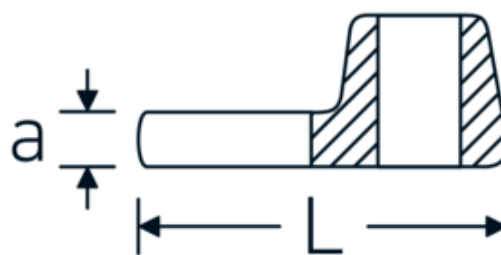

## Crowfoot-Schlüssel, zöllig

540a

Art.-Nr. 02500040  
GTIN 4018754004676  
Modell 540 A 3/4

**Bezeichnung.** 3/8 " Crowfoot-Schlüssel SW 3/4" L.42,5mm

**Eigenschaften.** • Chrome Alloy Steel, verchromt

## Technische Zeichnung.

## Technische Attribute.

a	6,3 mm
Antriebsvierkant innen (Zoll)	3/8 "
Breite mm (b)	38 mm
Länge mm (L)	42,5 mm
S	24 mm
Schlüsselweite [Zoll]	3/4 "