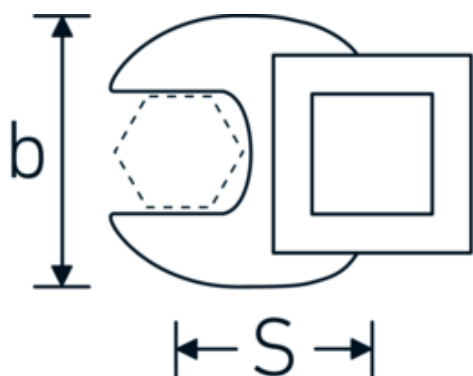

## Crowfoot-Schlüssel, zöllig

540a

Art.-Nr. 02500040  
GTIN 4018754004676  
Modell 540 A 3/4

**Bezeichnung.** 3/8 " Crowfoot-Schlüssel SW 3/4" L.42,5mm

**Eigenschaften.** • Chrome Alloy Steel, verchromt

## Technische Zeichnung.

## Technische Attribute.

a	6,3 mm
Antriebsvierkant innen (Zoll)	3/8 "
Breite mm (b)	38 mm
Länge mm (L)	42,5 mm
S	24 mm
Schlüsselweite [Zoll]	3/4 "