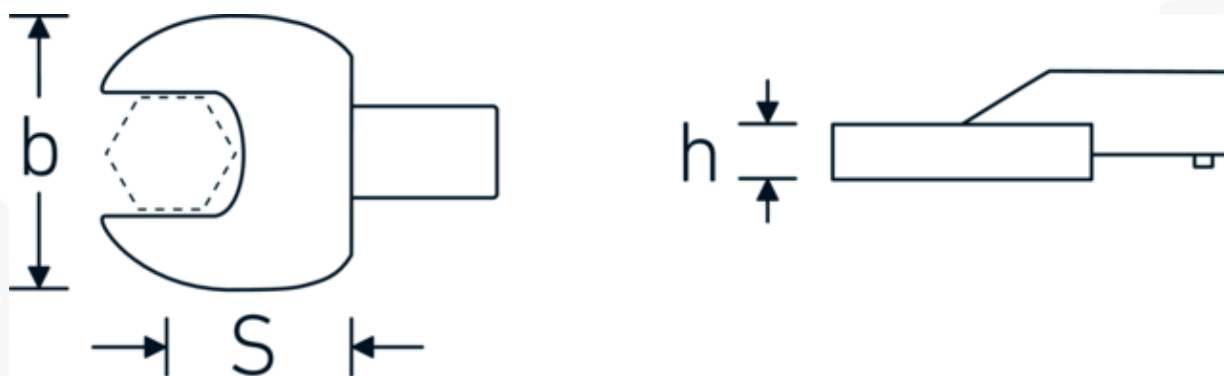

## Embout à fourche

**731/100**

Réf. n° **58211032**

GTIN **4018754238675**

Modèle **731/100 SW 32**

### Désignation.

Clé plate à emboîter Taille 32mm Porte Outil 22 x 28

### Caractéristiques.

- Pour clés dynamométriques avec prise carrée
- Fixation par goupille de sécurité
- Chromage sur nickel, durable et résistant à l'écaillage
- Forgé dans la matrice, trempé et refroidi en bain d'huile
- Extrêmement résistant, exceptionnellement durable

## Attributs techniques.

Width mm (b)	67 mm
Size square socket [internal square drive]	22 x 28 mm
Hauteur mm (h)	15 mm
S	55 mm
Ouverture [mm]	32 mm