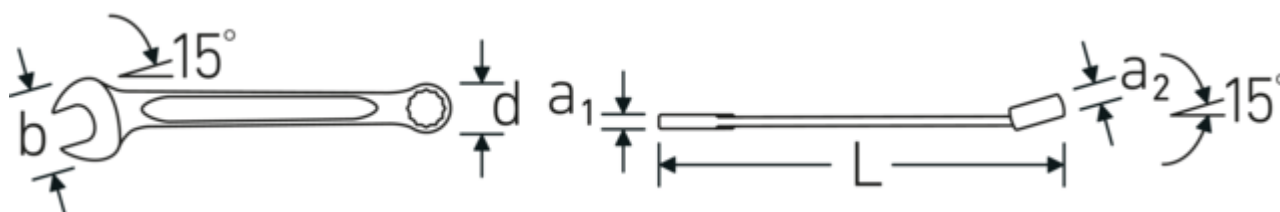

Offset Shaft Design

Nos clés sont spécialement conçues avec des renforts supplémentaires dans les zones de charge où la force est la plus importante, à savoir à la jonction entre la mâchoire et la tige, afin d'éviter les déformations.

Anti-Slip-Drive

Le profil spécial AS-Drive permet de transmettre des forces élevées aux méplats des vis sans les endommager. Cela permet également d'éviter d'arracher la tête de vis.

Bagues à paroi mince

Le diamètre mince de nos bagues facilite le travail dans les espaces confinés. Les côtés de la bague sont plus hauts que les écrous standard, ce qui évite les blocages.

Dessin technique.

Attributs techniques.