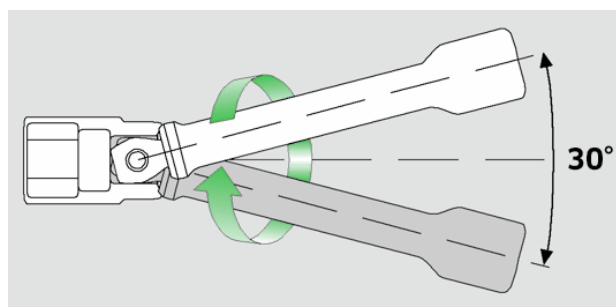

## Rallonges de clés à douilles Wobble-Drive 3/8

427W

Réf. n° 12010007  
GTIN 4018754091119  
Modèle 427W/3

**Désignation.** 3/8 " für Automatiktexte und BMEcat Rallonge de clé à douille Wobble-Drive L.76mm

**Caractéristiques.**

- angle de pivotement jusqu'à 15° de chaque côté
- capacité maximum 80 N·m

## Avantages.

Angles de pivotement jusqu'à 15° de chaque côté

## Attributs techniques.

Carré de sortie extérieur (pouces)	3/8
Carré d'entraînement intérieur (pouces)	3/8 "
d	17 mm
Dim.	3
Length mm (L)	76 mm