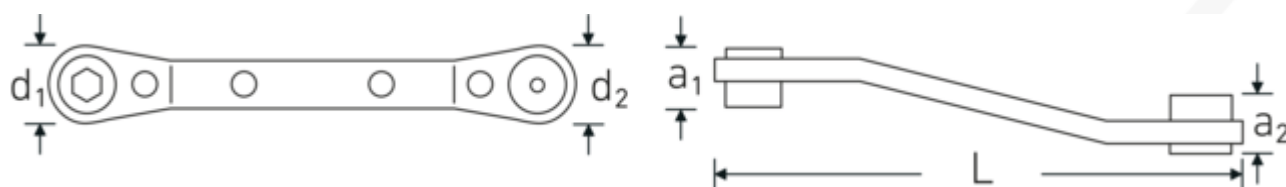

## Bit-Ratschenschlüssel 1/4 x 5/16"

25B

Art.-Nr. 41541620  
GTIN 4018754094493  
Modell 25 B  
RATSCHENRINGSCHLUESSEL

**Bezeichnung.** 1/4 x 5/16 Bit-Ratschenschlüssel L.138mm

**Eigenschaften.**

- umschaltbar
- mit magnetischen Innensechskantaufnahmen für Bit-Schraubendrehereinsätze
- abgewinkelt
- verchromt

### Technische Zeichnung.

### Technische Attribute.

a1	15 mm
a2	17 mm
Antriebssechskant innen (Zoll)	1/4 x 5/16
d1	20 mm
d2	23 mm
Länge mm (L)	138 mm