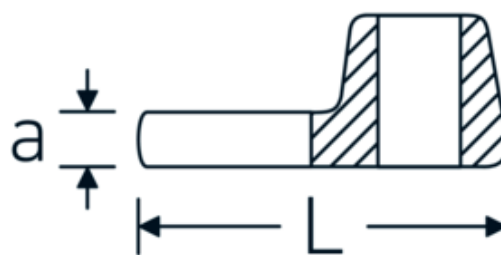

Crowfoot-Schlüssel, metrisch

540

Art.-Nr. 02200024
GTIN 4018754003594
Modell 540 24

Bezeichnung. 3/8 " Crowfoot-Schlüssel SW 24mm L.44,4mm

Eigenschaften. • Chrome Alloy Steel, verchromt

Technische Zeichnung.

Technische Attribute.

a	6,3 mm
Antriebsvierkant innen (Zoll)	3/8 "
Breite mm (b)	41 mm
Länge mm (L)	44,4 mm
S	26,3 mm
Schlüsselweite [mm]	24 mm

Logistikdaten.

Tiefe mm (IFS)	43
Breite mm (IFS)	40
Höhe mm (IFS)	18
WEEE/ElektroG	nicht ear-pflichtig
Länge (verpackt, mm)	44
Breite (verpackt, mm)	40
Höhe (verpackt, mm)	19