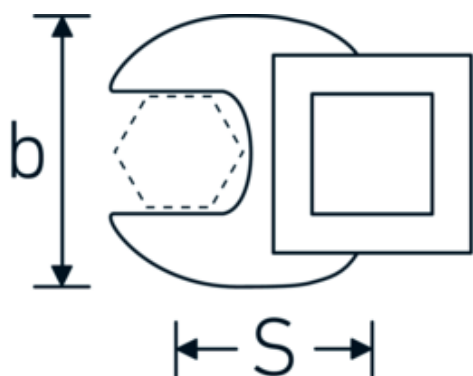

Crowfoot-Schlüssel, metrisch

540

Art.-Nr. 02200024
GTIN 4018754003594
Modell 540 24

Bezeichnung. 3/8 " Crowfoot-Schlüssel SW 24mm L.44,4mm

Eigenschaften. • Chrome Alloy Steel, verchromt

Technische Zeichnung.

Technische Attribute.

a	6,3 mm
Antriebsvierkant innen (Zoll)	3/8 "
Breite mm (b)	41 mm
Länge mm (L)	44,4 mm
S	26,3 mm
Schlüsselweite [mm]	24 mm

Logistikdaten.

Tiefe mm (IFS)	43
Breite mm (IFS)	40
Höhe mm (IFS)	18
WEEE/ElektroG	nicht ear-pflichtig
Länge (verpackt, mm)	44
Breite (verpackt, mm)	40
Höhe (verpackt, mm)	19