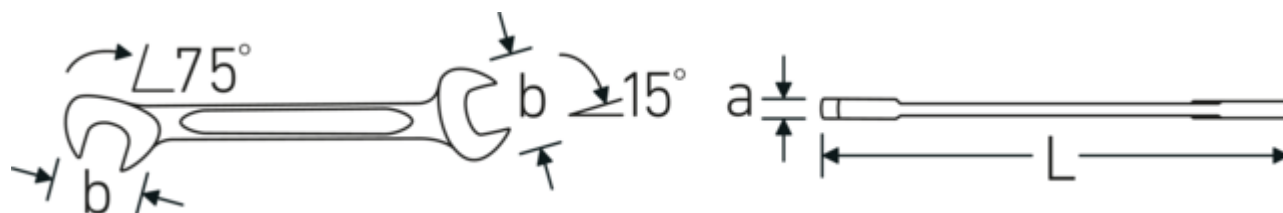

#### Caractéristiques.

- Version droite, position de la mâchoire à 15° et 75°
- construction intelligente stable, mince et légère
- résistance élevée à la flexion grâce au profil en double T
- maniable, surface agréable pour la peau grâce à la finition ronde de STAHLWILLE
- extrêmement résistante, durée de vie exceptionnelle
- forgée dans une matrice, trempée et refroidie dans un bain d'huile
- Chrome-Alloy-Steel, chromé

#### Profil en IPN

Nos clés mixtes et à anneaux sont dotées d'un renforcement supplémentaire au milieu de l'outil. Similaire au principe d'une double poutre en T, cela permet d'obtenir une capacité de charge énorme et une résistance maximale tout en réduisant le poids.

#### Offset Shaft Design

Nos clés sont spécialement conçues avec des renforts supplémentaires dans les zones de charge où la force est la plus importante, à savoir à la jonction entre la mâchoire et la tige, afin d'éviter les déformations.

## Attributs techniques.

a	2 mm
Width mm (b)	14.7 mm
Length mm (L)	91 mm
Angle de la mâchoire	15/75 °
Ouverture 1 [mm]	7 mm
Ouverture 2 [mm]	7 mm