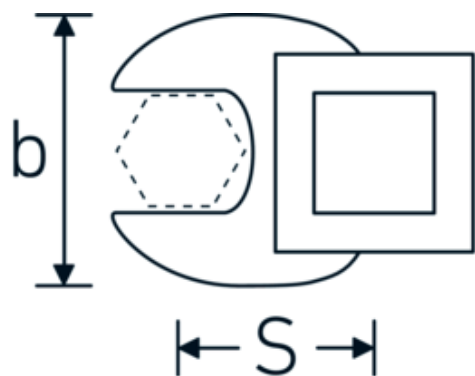

Dessin technique.

Attributs techniques.

a	8 mm
Carré d'entraînement intérieur (pouces)	3/8 "
Width mm (b)	62 mm
Length mm (L)	56,5 mm
S	33,1 mm

Données logistiques.

Profondeur mm (IFS)	56
Largeur	61
Hauteur mm (IFS)	18
WEEE/ElektroG	nicht ear-pflichtig
Longueur (emballé, mm)	56
Largeur (emballé, mm)	61